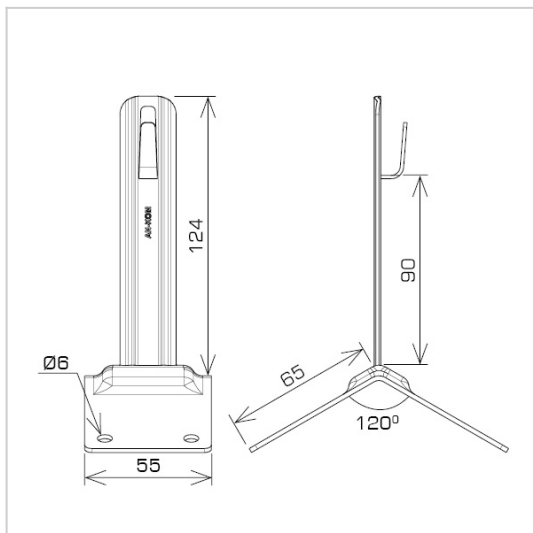

UCHWYTY NA BLACHĘ, PAPE, GONT dachowo szczytowy

C462756

WERSJA MATERIAŁOWA:

malowane

OPIS:

Montaż przewodu odgromowego na kalenicy dachu krytego gontem, blachą, papą.

DOSTĘPNE W KOLORACH

symbol typ	C462756 AN-11B/LA/-N
wymiar przewodu (mm)	Ø8
wersja materiałowa	malowane