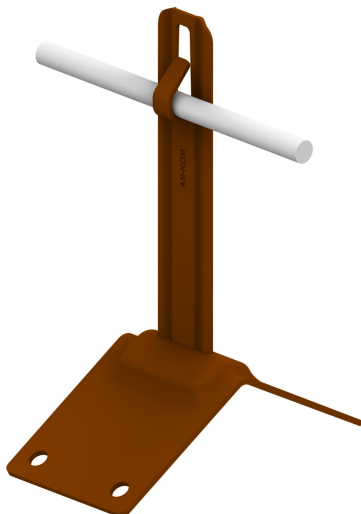

UCHWYTY NA BLACHĘ, PAPE, GONT dachowo szczytowy

C462756

WERSJA MATERIAŁOWA:

malowane

OPIS:

Montaż przewodu odgromowego na kalenicy dachu krytego gontem, blachą, papą.

DOSTĘPNE W KOLORACH

symbol typ	C462756 AN-11B/LA/-N
wymiar przewodu (mm)	Ø8
wersja materiałowa	malowane