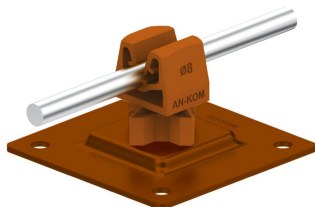

UCHWYTY NA BLACHĘ, GONT na płycie stalowej

C462660

DOSTĘPNE W KOLORACH

WERSJA MATERIAŁOWA:

malowane

OPIS:

Do montażu przewodu odgromowego na dachach, attykach, nadbudówkach pokrytych papą, blachą.

Mocowanie przewodu wykonane z tworzywa.

symbol typ	C462660 AN-11PN/LA/-N
kolor słupka	RAL 8004
wymiar przewodu (mm)	Ø8
wersja materiałowa	malowane

AN-KOM 2 Sp. z o.o.
 Inwałd, ul. ks. Władysława
 Bukowińskiego 15
 34-120 Andrychów

an-kom.pl
 biuro@an-kom.pl