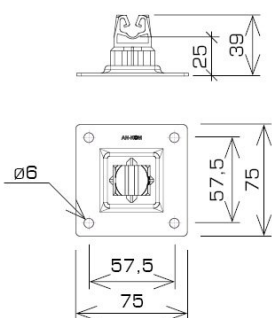

UCHWYTY NA BLACHĘ, GONT na płycie stalowej

C462660

DOSTĘPNE W KOLORACH

WERSJA MATERIAŁOWA:

malowane

OPIS:

Do montażu przewodu odgromowego na dachach, attykach, nadbudówkach pokrytych papą, blachą.

Mocowanie przewodu wykonane z tworzywa.

symbol typ	C462660 AN-11PN/LA/-N
kolor słupka	RAL 8004
wymiar przewodu (mm)	Ø8
wersja materiałowa	malowane

AN-KOM 2 Sp. z o.o.
 Inwałd, ul. ks. Władysława
 Bukowińskiego 15
 34-120 Andrychów

an-kom.pl
 biuro@an-kom.pl