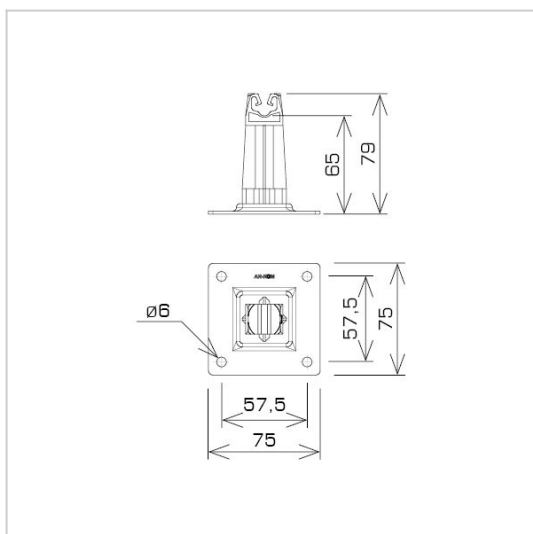

UCHWYTY NA BLACHĘ, GONT na płycie stalowej

C462656

WERSJA MATERIAŁOWA:

malowane

OPIS:

Do montażu przewodu odgromowego na dachach, attykach, nadbudówkach pokrytych papą, blachą.

DOSTĘPNE W KOLORACH

symbol	C462656
typ	AN-11P/LA/S-N
kolor słupka	RAL 7047
wymiar przewodu (mm)	Ø8
wersja materiałowa	malowane