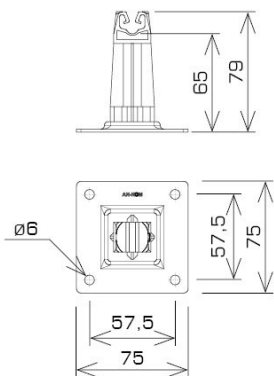

UCHWYTY NA BLACHĘ, GONT na płycie stalowej

C462648

WERSJA MATERIAŁOWA:

malowane

OPIS:

Do montażu przewodu odgromowego na dachach, attykach, nadbudówkach pokrytych papą, blachą.

DOSTĘPNE W KOLORACH

symbol	C462648
typ	AN-11P/LA/-N
kolor słupka	RAL 8004
wymiar przewodu (mm)	Ø8
wersja materiałowa	malowane