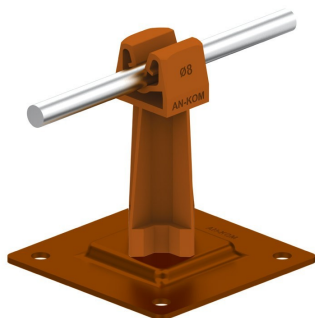

UCHWYTY NA BLACHĘ, GONT na płycie stalowej

C462648

WERSJA MATERIAŁOWA:

malowane

OPIS:

Do montażu przewodu odgromowego na dachach, attykach, nadbudówkach pokrytych papą, blachą.

Mocowanie przewodu wykonane z tworzywa.

DOSTĘPNE W KOLORACH

symbol	C462648
typ	AN-11P/LA/-N
kolor słupka	RAL 8004
wymiar przewodu (mm)	Ø8
wersja materiałowa	malowane

AN-KOM 2 Sp. z o.o.
 Inwałd, ul. ks. Władysława
 Bukowińskiego 15
 34-120 Andrychów