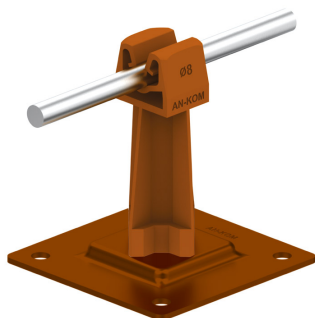

UCHWYTY NA BLACHĘ, GONT na płycie stalowej

C462648

WERSJA MATERIAŁOWA:

malowane

OPIS:

Do montażu przewodu odgromowego na dachach, attykach, nadbudówkach pokrytych papą, blachą.

DOSTĘPNE W KOLORACH

symbol	C462648
typ	AN-11P/LA/-N
kolor słupka	RAL 8004
wymiar przewodu (mm)	Ø8
wersja materiałowa	malowane