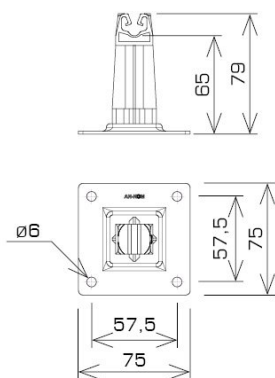

UCHWYTY NA BLACHĘ, GONT na płycie stalowej

C462648

WERSJA MATERIAŁOWA:

malowane

OPIS:

Do montażu przewodu odgromowego na dachach, attykach, nadbudówkach pokrytych papą, blachą.

Mocowanie przewodu wykonane z tworzywa.

DOSTĘPNE W KOLORACH

symbol	C462648
typ	AN-11P/LA/-N
kolor słupka	RAL 8004
wymiar przewodu (mm)	Ø8
wersja materiałowa	malowane

AN-KOM 2 Sp. z o.o.
 Inwałd, ul. ks. Władysława
 Bukowińskiego 15
 34-120 Andrychów