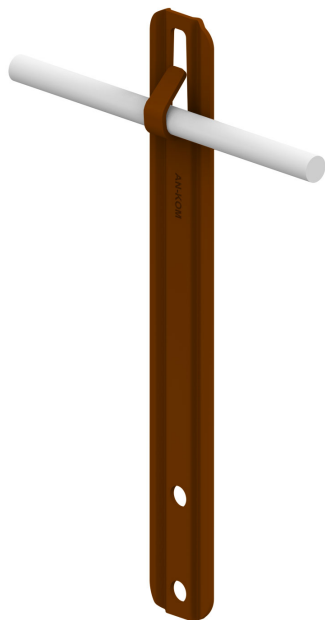

UCHWYTY NA BLACHĘ, PAPE, GONT prosty

C462608

WERSJA MATERIAŁOWA:

malowane

OPIS:

Uchwyty montowane do okuć dachowych, wiatrówek, pokryć dachowych z blachy.

DOSTĘPNE W KOLORACH

symbol typ	C462608 AN-13/LA/-N
wymiar przewodu (mm)	Ø8
wersja materiałowa	malowane