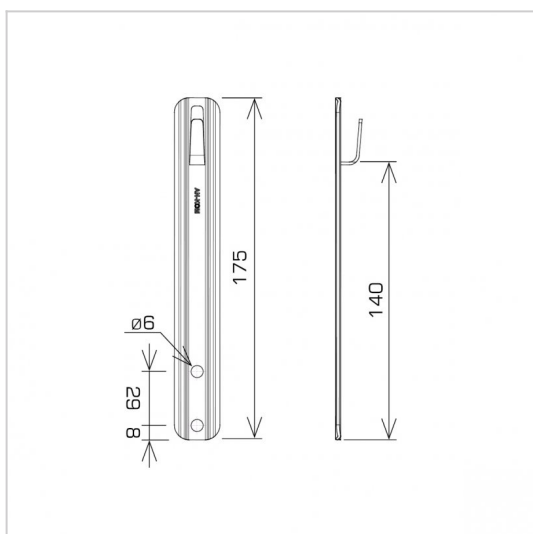

UCHWYTY NA BLACHĘ, PAPE, GONT prosty

C462608

WERSJA MATERIAŁOWA:

malowane

OPIS:

Uchwyty montowane do okuć dachowych, wiatrówek, pokryć dachowych z blachy.

DOSTĘPNE W KOLORACH

symbol typ	C462608 AN-13/LA/-N
wymiar przewodu (mm)	Ø8
wersja materiałowa	malowane