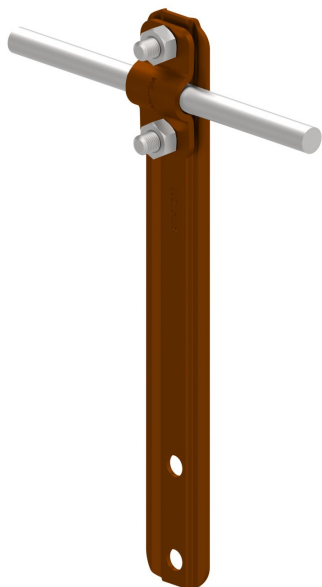

UCHWYTY NA BLACHĘ, GONT prosty

C462604

WERSJA MATERIAŁOWA:

malowane

OPIS:

Uchwyty montowane do okuć dachowych, wiatrówek, pokryć dachowych z blachy.

DOSTĘPNE W KOLORACH

symbol	C462604
typ	AN-12/LA/-N
wymiar przewodu (mm)	Ø8
wersja materiałowa	malowane