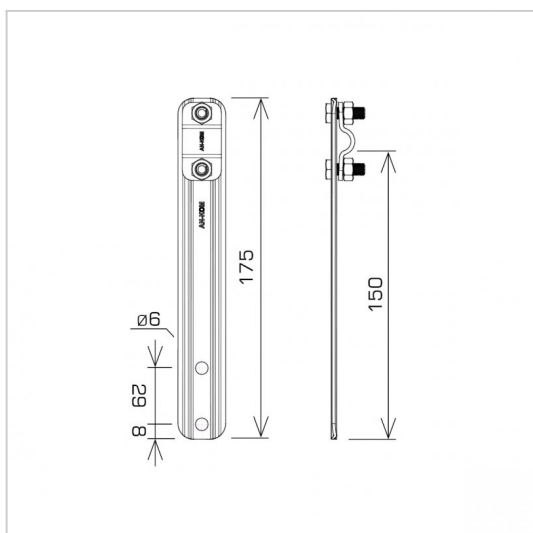

UCHWYTY NA BLACHĘ, GONT prosty

C462604

WERSJA MATERIAŁOWA:

malowane

OPIS:

Uchwyty montowane do okuć dachowych, wiatrówek, pokryć dachowych z blachy.

DOSTĘPNE W KOLORACH

symbol	C462604
typ	AN-12/LA/-N
wymiar przewodu (mm)	Ø8
wersja materiałowa	malowane