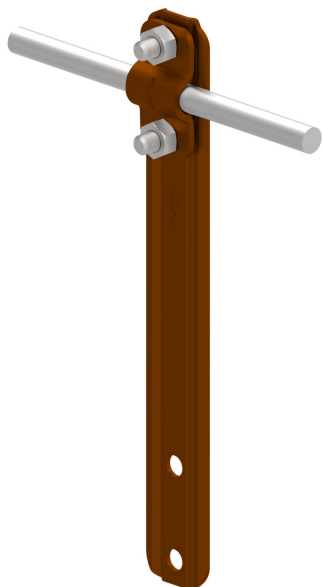

UCHWYTY NA BLACHĘ, PAPE, GONT prosty

C462604

WERSJA MATERIAŁOWA:

malowane

OPIS:

Uchwyty montowane do okuć dachowych, wiatrówek, pokryć dachowych z blachy.

DOSTĘPNE W KOLORACH

symbol	C462604
typ	AN-12/LA/-N
wymiar przewodu (mm)	Ø8
wersja materiałowa	malowane