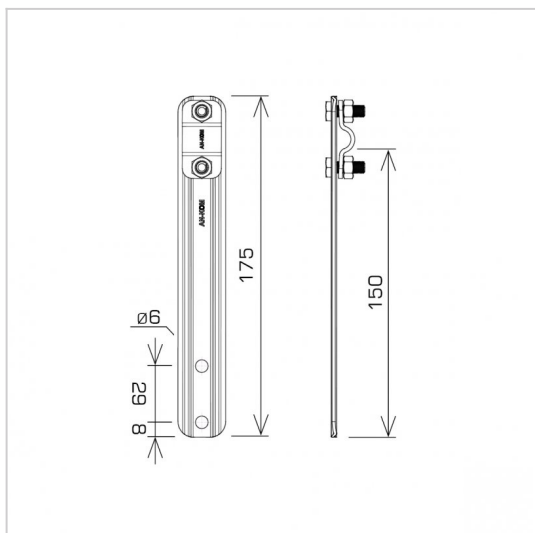

UCHWYTY NA BLACHĘ, PAPE, GONT prosty

C462604

WERSJA MATERIAŁOWA:

malowane

OPIS:

Uchwyty montowane do okuć dachowych, wiatrówek, pokryć dachowych z blachy.

DOSTĘPNE W KOLORACH

symbol	C462604
typ	AN-12/LA/-N
wymiar przewodu (mm)	Ø8
wersja materiałowa	malowane