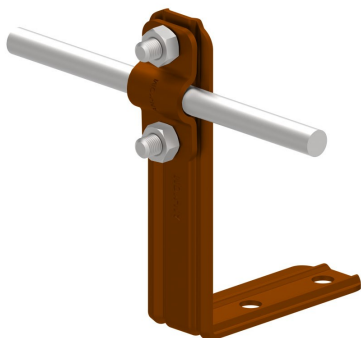

UCHWYTY NA BLACHĘ, GONT kątowy prosty

C462589

WERSJA MATERIAŁOWA:

malowane

OPIS:

Uchwyty do prowadzenia przewodu odgromowego na dachach obiektów krytych gontem, papą, blachą.

DOSTĘPNE W KOLORACH

symbol typ	C462589 AN-10/LA/-N1
H (mm)	131
Hd (mm)	105
wymiar przewodu (mm)	Ø8
wersja materiałowa	malowane