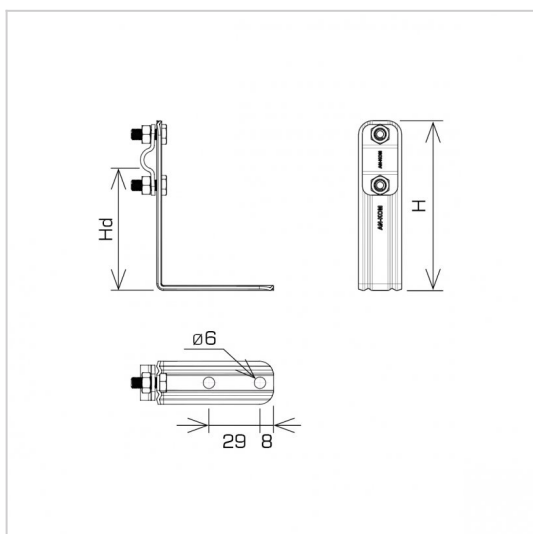

UCHWYTY NA BLACHĘ, GONT kątowy prosty

C462589

WERSJA MATERIAŁOWA:

malowane

OPIS:

Uchwyty do prowadzenia przewodu odgromowego na dachach obiektów krytych gontem, papą, blachą.

DOSTĘPNE W KOLORACH

symbol typ	C462589 AN-10/LA/-N1
H (mm)	131
Hd (mm)	105
wymiar przewodu (mm)	Ø8
wersja materiałowa	malowane