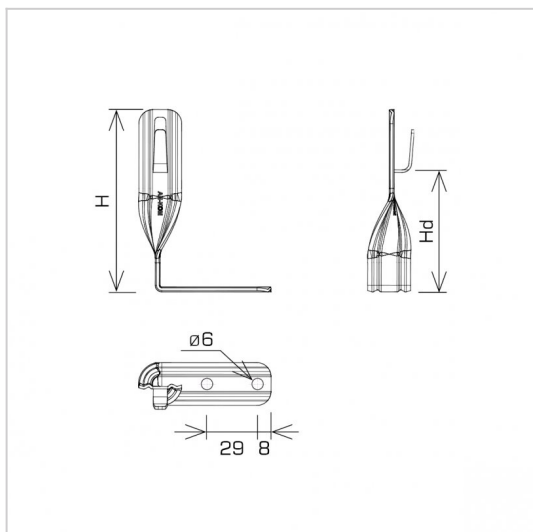

UCHWYTY NA BLACHĘ, PAPE, GONT kątowy skręcony

C462580

WERSJA MATERIAŁOWA:

malowane

OPIS:

Uchwyty do prowadzenia przewodu odgromowego na dachach obiektów krytych gontem, papą, blachą.

DOSTĘPNE W KOLORACH

symbol typ	C462580 AN-09/LA/-N
H (mm)	124
Hd (mm)	90
wymiar przewodu (mm)	Ø8
wersja materiałowa	malowane