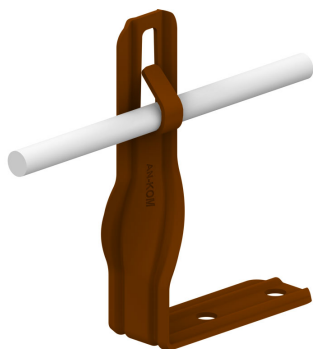

UCHWYTY NA BLACHĘ, PAPE, GONT kątowy skręcony

C462580

WERSJA MATERIAŁOWA:

malowane

OPIS:

Uchwyty do prowadzenia przewodu odgromowego na dachach obiektów krytych gontem, papą, blachą.

DOSTĘPNE W KOLORACH

symbol typ	C462580 AN-09/LA/-N
H (mm)	124
Hd (mm)	90
wymiar przewodu (mm)	Ø8
wersja materiałowa	malowane