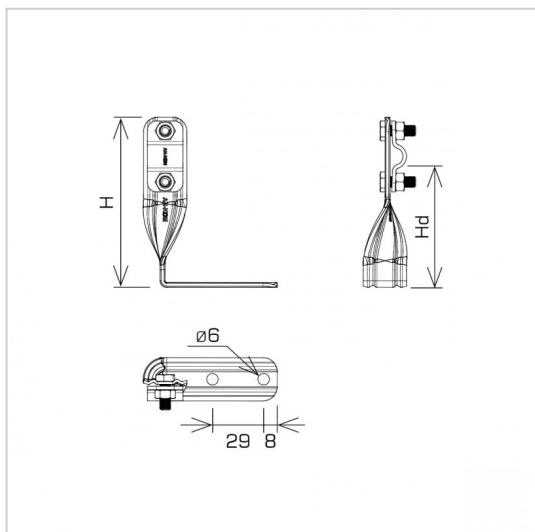

UCHWYTY NA BLACHĘ, PAPE, GONT kątowy skręcony

C462576

WERSJA MATERIAŁOWA:

malowane

OPIS:

Uchwyty do prowadzenia przewodu odgromowego na dachach obiektów krytych gontem, papą, blachą.

DOSTĘPNE W KOLORACH

symbol typ	C462576 AN-08R/LA/-N
H (mm)	96
Hd (mm)	70
wymiar przewodu (mm)	Ø8
wersja materiałowa	malowane