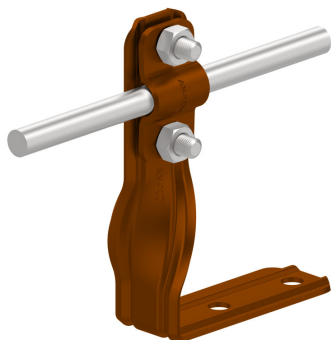

UCHWYTY NA BLACHĘ, PAPE, GONT kątowy skręcony

C462576

WERSJA MATERIAŁOWA:

malowane

OPIS:

Uchwyty do prowadzenia przewodu odgromowego na dachach obiektów krytych gontem, papą, blachą.

DOSTĘPNE W KOLORACH

symbol typ	C462576 AN-08R/LA/-N
H (mm)	96
Hd (mm)	70
wymiar przewodu (mm)	Ø8
wersja materiałowa	malowane