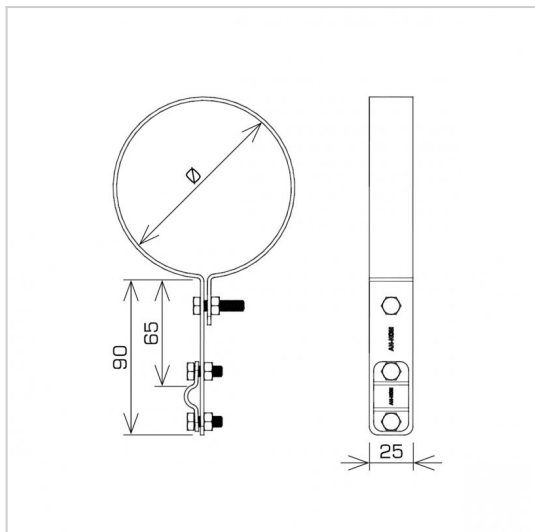

UCHWYTY RYNNOWE na rurę spustową

C462544

WERSJA MATERIAŁOWA:

malowane

OPIS:

Prowadzenie zwodów pionowych wzdłuż rury spustowej.

DOSTĘPNE W KOLORACH

symbol	C462544
typ	AN-70H/LA/
Ø (mm)	150
wymiar przewodu (mm)	Ø8
wersja materiałowa	malowane