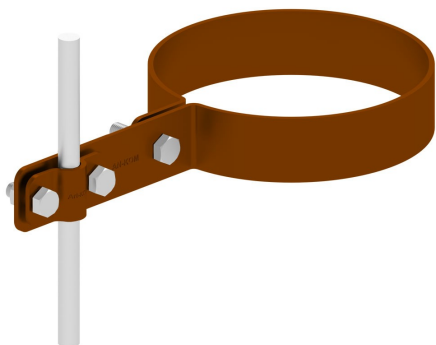

UCHWYTY RYNNOWE na rurę spustową

C462540

WERSJA MATERIAŁOWA:

malowane

OPIS:

Prowadzenie zwodów pionowych wzdłuż rury spustowej.

DOSTĘPNE W KOLORACH

symbol	C462540
typ	AN-70G/LA/
Ø (mm)	120
wymiar przewodu (mm)	Ø8
wersja materiałowa	malowane