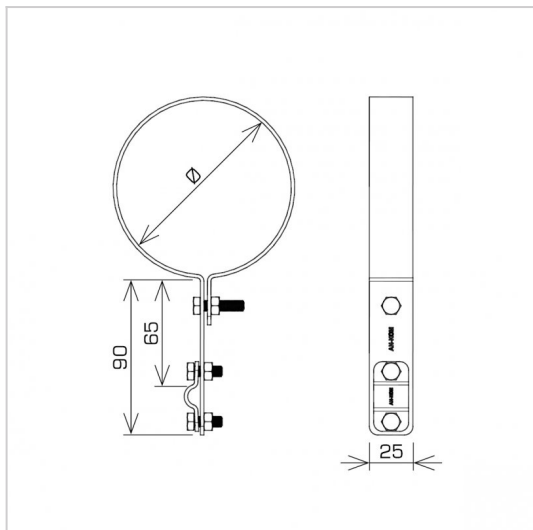

UCHWYTY RYNNOWE na rurę spustową

C462536

**WERSJA MATERIAŁOWA:**

malowane

**OPIS:**

Prowadzenie zwodów pionowych wzdłuż rury spustowej.

DOSTĘPNE W KOLORACH

<b>symbol</b>	<b>C462536</b>
typ	AN-70F/LA/
<b>Ø (mm)</b>	110
<b>wymiar przewodu (mm)</b>	Ø8
<b>wersja materiałowa</b>	malowane