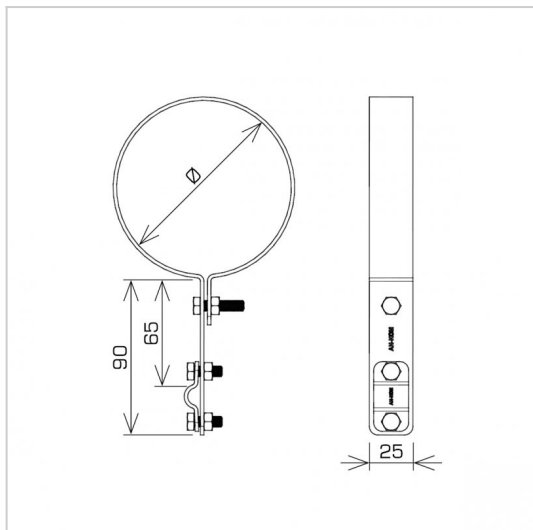

UCHWYTY RYNNOWE na rurę spustową

C462524

WERSJA MATERIAŁOWA:

malowane

OPIS:

Prowadzenie zwodów pionowych wzdłuż rury spustowej.

DOSTĘPNE W KOLORACH

symbol	C462524
typ	AN-70D/LA/
Ø (mm)	90
wymiar przewodu (mm)	Ø8
wersja materiałowa	malowane