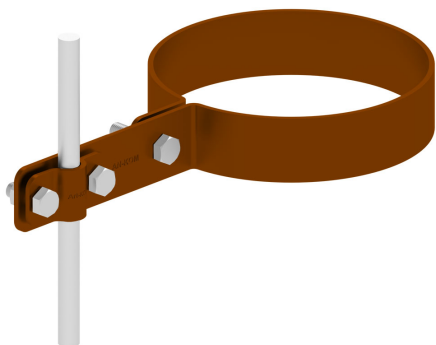

UCHWYTY RYNNOWE na rurę spustową

C462524

WERSJA MATERIAŁOWA:

malowane

OPIS:

Prowadzenie zwodów pionowych wzdłuż rury spustowej.

DOSTĘPNE W KOLORACH

symbol	C462524
typ	AN-70D/LA/
Ø (mm)	90
wymiar przewodu (mm)	Ø8
wersja materiałowa	malowane