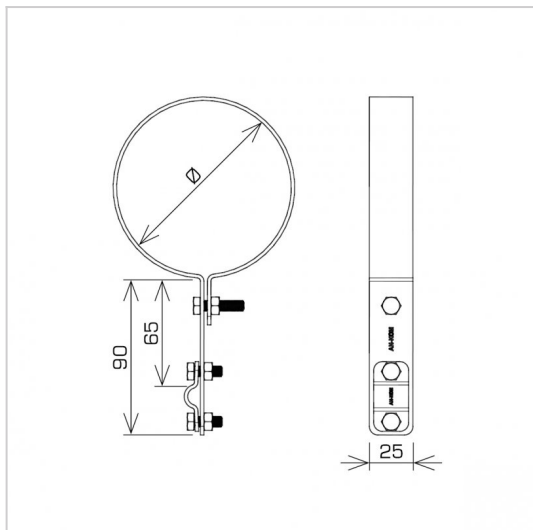

UCHWYTY RYNNOWE na rurę spustową

C462516

WERSJA MATERIAŁOWA:

malowane

OPIS:

Prowadzenie zwodów pionowych wzdłuż rury spustowej.

DOSTĘPNE W KOLORACH

symbol	C462516
typ	AN-70B/LA/
Ø (mm)	70
wymiar przewodu (mm)	Ø8
wersja materiałowa	malowane