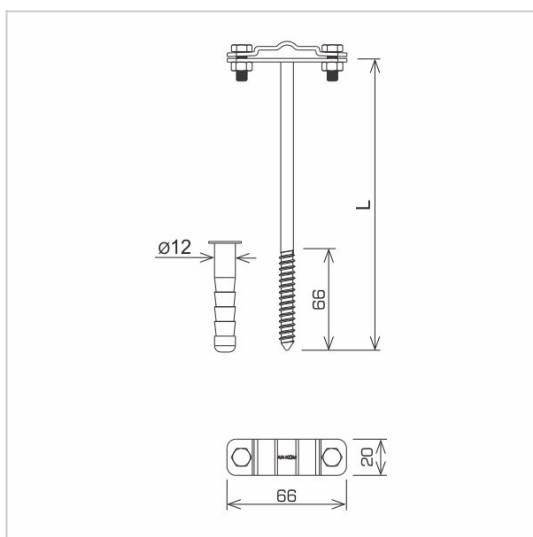

UCHWYTY NA BEDNARKE ŚCIENNE wkręcany

C462360

**WERSJA MATERIAŁOWA:**

malowane

**OPIS:**

Uchwyt do montażu przewodu płaskiego (bednarki) z kołkiem rozporowym w komplecie. Montaż do ściany lub fundamentu.

\*B - maksymalna szerokość bednarki

Uchwyt służy również do montażu przewodu okrągłego.

DOSTĘPNE W KOLORACH

RAL 3011  
czerwony

RAL 8017  
ciemny brąz

RAL 7016  
szary antracyt

RAL 8004  
brązowy (cegła)

RAL 9005  
czarny

<b>symbol</b> typ	<b>C462360</b> AN-44A/LA/
<b>L (mm)</b>	250
<b>wymiar przewodu (mm)</b>	B* do 30 lub Ø8
<b>wersja materiałowa</b>	malowane