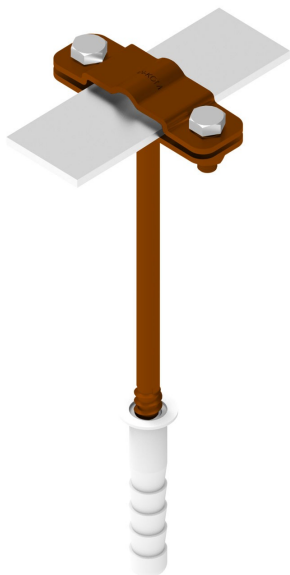

UCHWYTY NA BEDNARKE ŚCIENNE wkręcany

C462360

**WERSJA MATERIAŁOWA:**

malowane

**OPIS:**

Uchwyt do montażu przewodu płaskiego (bednarki) z kołkiem rozporowym w komplecie. Montaż do ściany lub fundamentu.

\*B - maksymalna szerokość bednarki

Uchwyt służy również do montażu przewodu okrągłego.

DOSTĘPNE W KOLORACH

RAL 3011  
czerwony

RAL 8017  
ciemny brąz

RAL 7016  
szary antracyt

RAL 8004  
brązowy (cegła)

RAL 9005  
czarny

<b>symbol</b> typ	<b>C462360</b> AN-44A/LA/
<b>L (mm)</b>	250
<b>wymiar przewodu (mm)</b>	B* do 30 lub Ø8
<b>wersja materiałowa</b>	malowane