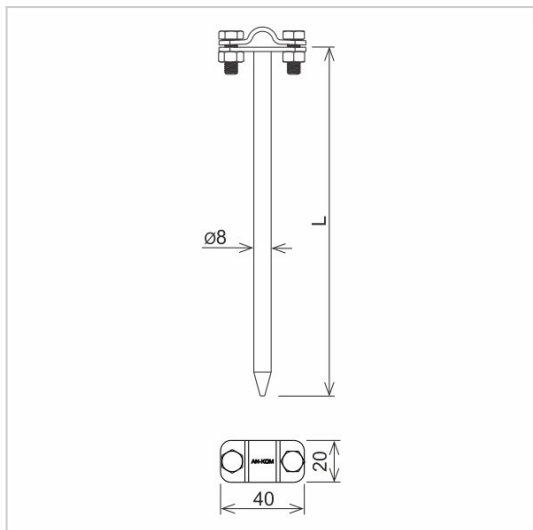

**UCHWYTY NA DRUT wbijany**

**C462300**

**WERSJA MATERIAŁOWA:**

malowane

**OPIS:**

Uchwyt wbijany do prowadzenia przewodu odgromowego po konstrukcjach drewnianych.

DOSTĘPNE W KOLORACH

<b>symbol</b> typ	<b>C462300</b> AN-36/LA/
<b>L (mm)</b>	250
<b>wymiar przewodu (mm)</b>	Ø8
<b>wersja materiałowa</b>	malowane