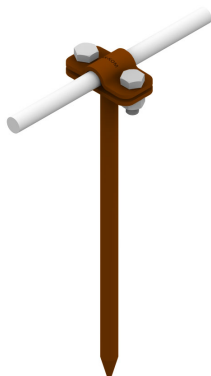

**UCHWYTY NA DRUT wbijany**

**C462300**

**WERSJA MATERIAŁOWA:**

malowane

**OPIS:**

Uchwyt wbijany do prowadzenia przewodu odgromowego po konstrukcjach drewnianych.

DOSTĘPNE W KOLORACH

<b>symbol</b> typ	<b>C462300</b> AN-36/LA/
<b>L (mm)</b>	250
<b>wymiar przewodu (mm)</b>	Ø8
<b>wersja materiałowa</b>	malowane