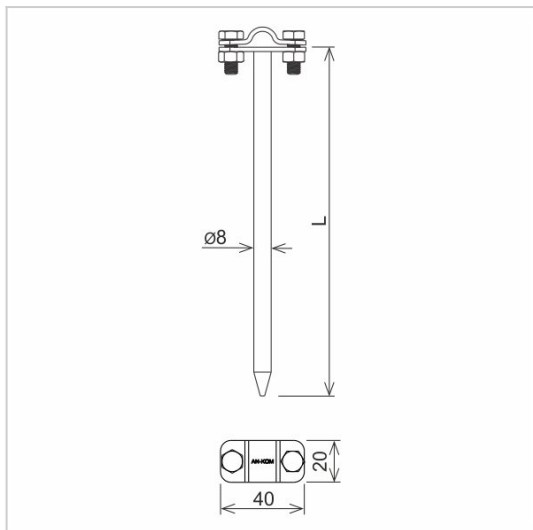

UCHWYTY NA DRUT wbijany

C462292

WERSJA MATERIAŁOWA:

malowane

OPIS:

Uchwyt wbijany do prowadzenia przewodu odgromowego po konstrukcjach drewnianych.

DOSTĘPNE W KOLORACH

symbol typ	C462292 AN-35/LA/
L (mm)	210
wymiar przewodu (mm)	Ø8
wersja materiałowa	malowane