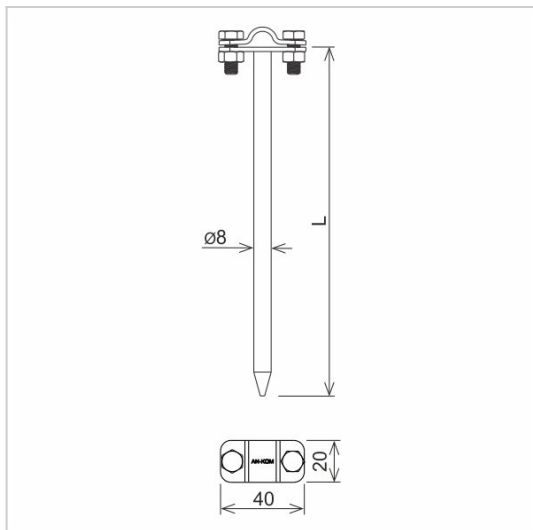

UCHWYTY NA DRUT wbijany

C462284

WERSJA MATERIAŁOWA:

malowane

OPIS:

Uchwyt wbijany do prowadzenia przewodu odgromowego po konstrukcjach drewnianych.

DOSTĘPNE W KOLORACH

symbol typ	C462284 AN-33/LA/
L (mm)	160
wymiar przewodu (mm)	Ø8
wersja materiałowa	malowane