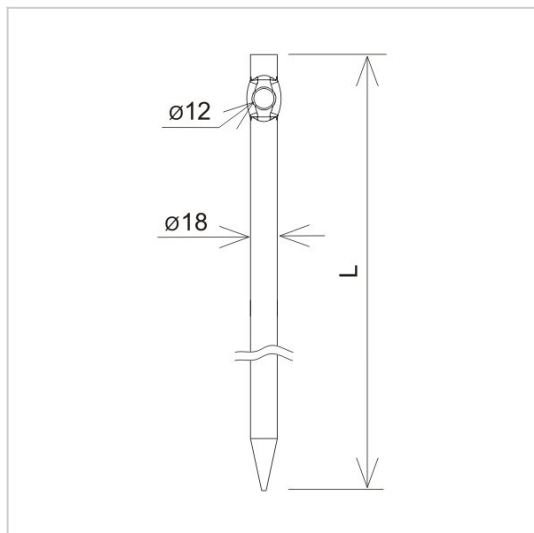

UCHWYTY DO NACIĄGÓW UCHWYTY NACIĄGOWE wbijane pojedyncze

C462224

**WERSJA MATERIAŁOWA:**

malowane

**OPIS:**

Uchwyty do naciągów wbijane pojedyncze.

DOSTĘPNE W KOLORACH

<b>symbol</b> typ	<b>C462224</b> AN-31B/LA/
<b>L (mm)</b>	300
<b>wersja materiałowa</b>	malowane