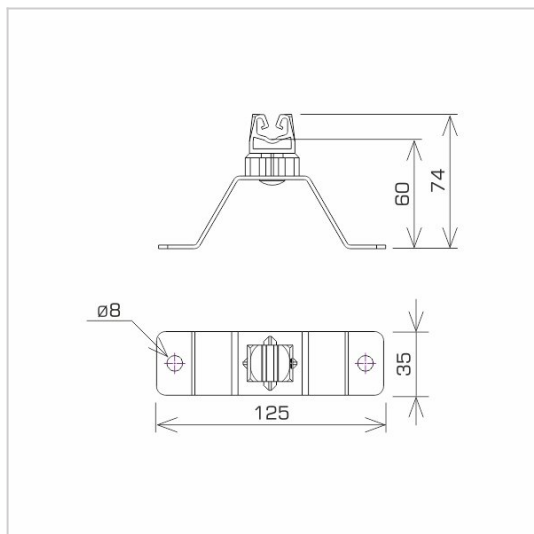

UCHWYTY NA BLACHĘ, PAPE, GONT przykręcany

C462188

WERSJA MATERIAŁOWA:

malowane

OPIS:

Uchwyt uniwersalny do prowadzenia przewodu odgromowego na dachu pokrytym blachą, papą, gontem.

DOSTĘPNE W KOLORACH

symbol typ	C462188 AN-11WN/LA/S
kolor słupka	RAL 7047
wymiar przewodu (mm)	Ø8
wersja materiałowa	malowane