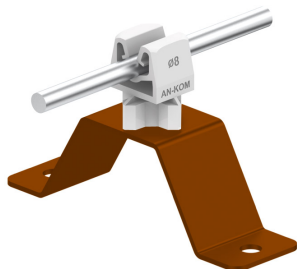

UCHWYTY NA BLACHĘ, PAPE, GONT przykręcany

C462188

WERSJA MATERIAŁOWA:

malowane

OPIS:

Uchwyt uniwersalny do prowadzenia przewodu odgromowego na dachu pokrytym blachą, papą, gontem.

DOSTĘPNE W KOLORACH

symbol typ	C462188 AN-11WN/LA/S
kolor słupka	RAL 7047
wymiar przewodu (mm)	Ø8
wersja materiałowa	malowane