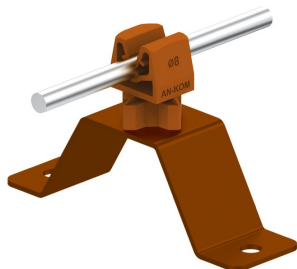

UCHWYTY NA BLACHĘ, GONT przykręcany

C462180

WERSJA MATERIAŁOWA:

malowane

OPIS:

Uchwyt uniwersalny do prowadzenia przewodu odgromowego na dachu pokrytym blachą, papą, gontem.

Mocowanie przewodu wykonane z tworzywa.

DOSTĘPNE W KOLORACH

symbol typ	C462180 AN-11WN/LA/
kolor słupka	RAL 8004
wymiar przewodu (mm)	Ø8
wersja materiałowa	malowane

AN-KOM 2 Sp. z o.o.
 Inwałd, ul. ks. Władysława
 Bukowińskiego 15
 34-120 Andrychów