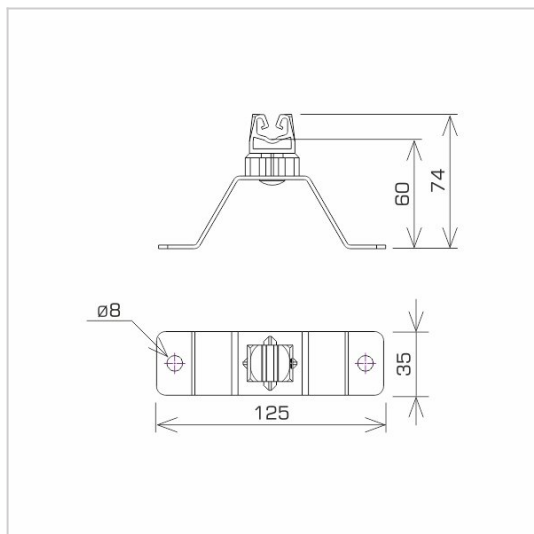

UCHWYTY NA BLACHĘ, GONT przykręcany

C462180

WERSJA MATERIAŁOWA:

malowane

OPIS:

Uchwyt uniwersalny do prowadzenia przewodu odgromowego na dachu pokrytym blachą, papą, gontem.

Mocowanie przewodu wykonane z tworzywa.

DOSTĘPNE W KOLORACH

symbol typ	C462180 AN-11WN/LA/
kolor słupka	RAL 8004
wymiar przewodu (mm)	Ø8
wersja materiałowa	malowane

AN-KOM 2 Sp. z o.o.
 Inwałd, ul. ks. Władysława
 Bukowińskiego 15
 34-120 Andrychów