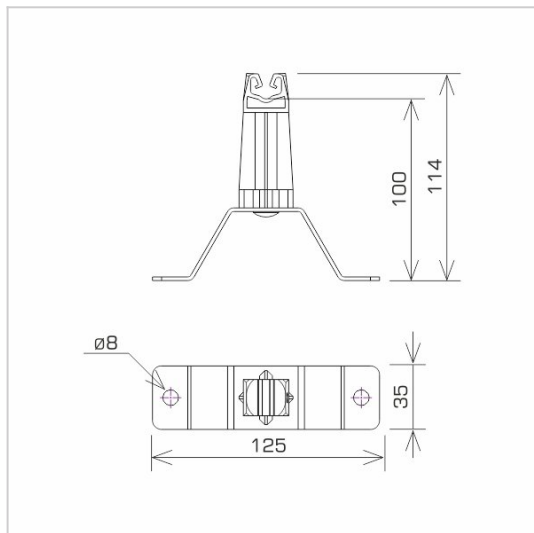

UCHWYTY NA BLACHĘ, GONT przykręcany

C462176

WERSJA MATERIAŁOWA:

malowane

OPIS:

Uchwyt uniwersalny do prowadzenia przewodu odgromowego na dachu pokrytym blachą, papą, gontem.

Mocowanie przewodu wykonane z tworzywa.

DOSTĘPNE W KOLORACH

symbol typ	C462176 AN-11W/LA/S
kolor słupka	RAL 7047
wymiar przewodu (mm)	Ø8
wersja materiałowa	malowane

AN-KOM 2 Sp. z o.o.
 Inwałd, ul. ks. Władysława
 Bukowińskiego 15
 34-120 Andrychów