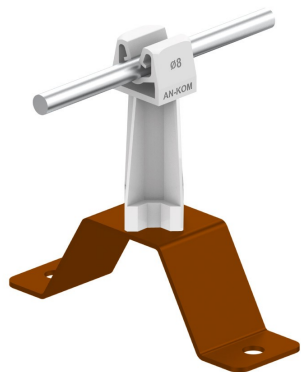

UCHWYTY NA BLACHĘ, GONT przykręcany

C462176

WERSJA MATERIAŁOWA:

malowane

OPIS:

Uchwyt uniwersalny do prowadzenia przewodu odgromowego na dachu pokrytym blachą, papą, gontem.

Mocowanie przewodu wykonane z tworzywa.

DOSTĘPNE W KOLORACH

symbol typ	C462176 AN-11W/LA/S
kolor słupka	RAL 7047
wymiar przewodu (mm)	Ø8
wersja materiałowa	malowane

AN-KOM 2 Sp. z o.o.
 Inwałd, ul. ks. Władysława
 Bukowińskiego 15
 34-120 Andrychów