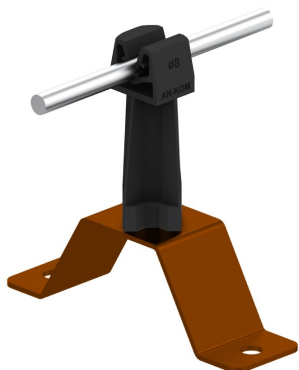

UCHWYTY NA BLACHĘ, GONT przykręcany

C462172

WERSJA MATERIAŁOWA:

malowane

OPIS:

Uchwyt uniwersalny do prowadzenia przewodu odgromowego na dachu pokrytym blachą, papą, gontem.

Mocowanie przewodu wykonane z tworzywa.

DOSTĘPNE W KOLORACH

symbol typ	C462172 AN-11W/LA/C
kolor słupka	RAL 9005
wymiar przewodu (mm)	Ø8
wersja materiałowa	malowane

AN-KOM 2 Sp. z o.o.
 Inwałd, ul. ks. Władysława
 Bukowińskiego 15
 34-120 Andrychów