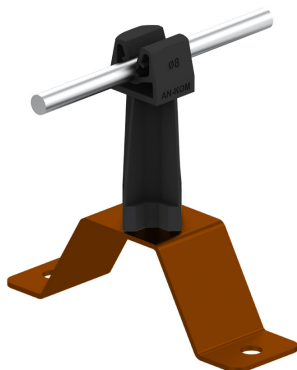

UCHWYTY NA BLACHĘ, PAPE, GONT przykręcany

C462172

WERSJA MATERIAŁOWA:

malowane

OPIS:

Uchwyt uniwersalny do prowadzenia przewodu odgromowego na dachu pokrytym blachą, papą, gontem.

DOSTĘPNE W KOLORACH

symbol typ	C462172 AN-11W/LA/C
kolor słupka	RAL 9005
wymiar przewodu (mm)	Ø8
wersja materiałowa	malowane