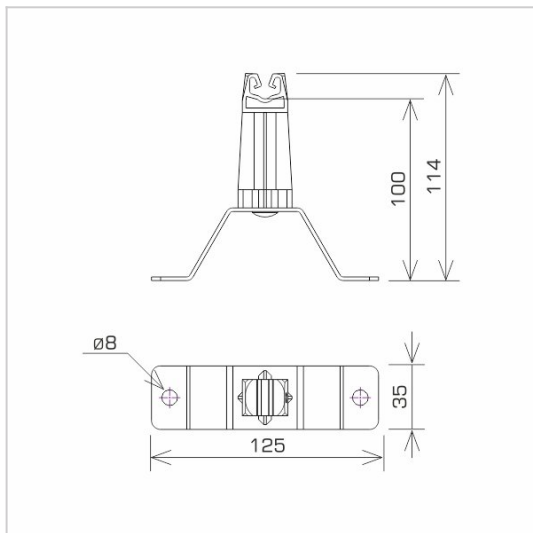

UCHWYTY NA BLACHĘ, GONT przykręcany

C462172

WERSJA MATERIAŁOWA:

malowane

OPIS:

Uchwyt uniwersalny do prowadzenia przewodu odgromowego na dachu pokrytym blachą, papą, gontem.

Mocowanie przewodu wykonane z tworzywa.

DOSTĘPNE W KOLORACH

symbol typ	C462172 AN-11W/LA/C
kolor słupka	RAL 9005
wymiar przewodu (mm)	Ø8
wersja materiałowa	malowane

AN-KOM 2 Sp. z o.o.
 Inwałd, ul. ks. Władysława
 Bukowińskiego 15
 34-120 Andrychów