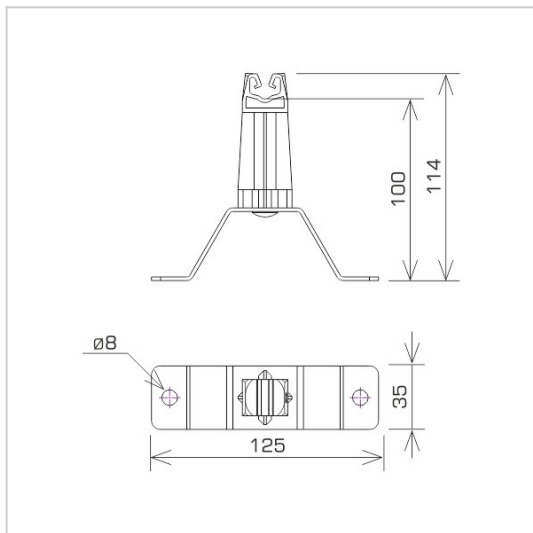

UCHWYTY NA BLACHĘ, PAPE, GONT przykręcany

C462172

WERSJA MATERIAŁOWA:

malowane

OPIS:

Uchwyt uniwersalny do prowadzenia przewodu odgromowego na dachu pokrytym blachą, papą, gontem.

DOSTĘPNE W KOLORACH

symbol typ	C462172 AN-11W/LA/C
kolor słupka	RAL 9005
wymiar przewodu (mm)	Ø8
wersja materiałowa	malowane