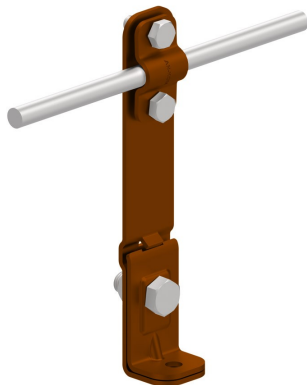

UCHWYTY NA BLACHĘ, GONT na krawędź prosty

C462080

WERSJA MATERIAŁOWA:

malowane

OPIS:

Do prowadzenia przewodów odgromowych wzdłuż krawędzi blachy.

DOSTĘPNE W KOLORACH

symbol	C462080
typ	AN-10B/LA/
wymiar przewodu (mm)	Ø8
wersja materiałowa	malowane