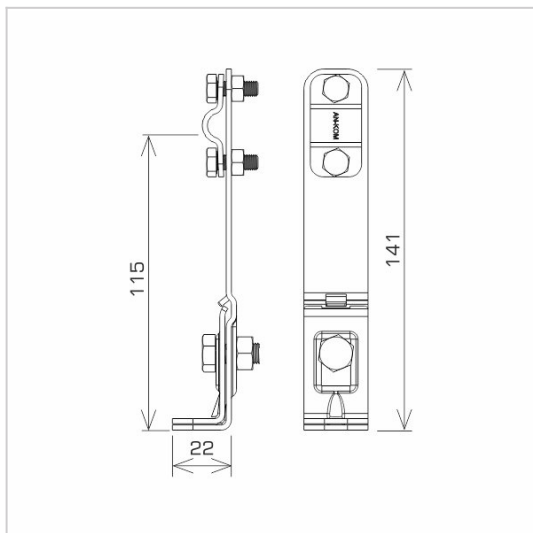

UCHWYTY NA BLACHĘ, GONT na krawędź prosty

C462080

WERSJA MATERIAŁOWA:

malowane

OPIS:

Do prowadzenia przewodów odgromowych wzdłuż krawędzi blachy.

DOSTĘPNE W KOLORACH

symbol	C462080
typ	AN-10B/LA/
wymiar przewodu (mm)	Ø8
wersja materiałowa	malowane