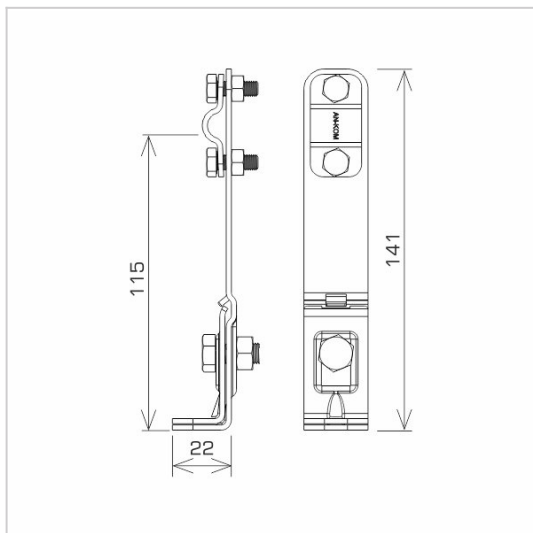

UCHWYTY NA BLACHĘ, PAPE, GONT na krawędź prosty

C462080

WERSJA MATERIAŁOWA:

malowane

OPIS:

Do prowadzenia przewodów odgromowych wzdłuż krawędzi blachy.

DOSTĘPNE W KOLORACH

symbol	C462080
typ	AN-10B/LA/
wymiar przewodu (mm)	Ø8
wersja materiałowa	malowane