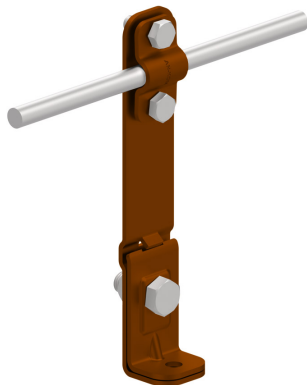

UCHWYTY NA BLACHĘ, PAPE, GONT na krawędź prosty

C462080

WERSJA MATERIAŁOWA:

malowane

OPIS:

Do prowadzenia przewodów odgromowych wzdłuż krawędzi blachy.

DOSTĘPNE W KOLORACH

symbol	C462080
typ	AN-10B/LA/
wymiar przewodu (mm)	Ø8
wersja materiałowa	malowane