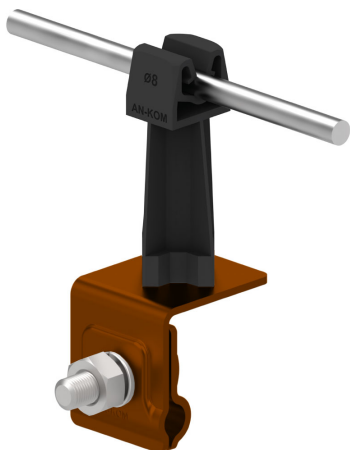

UCHWYTY NA BLACHĘ, PAPE, GONT na felc uniwersalny

C462028

WERSJA MATERIAŁOWA:

malowane

OPIS:

Montaż przewodów na dachach pokrytych blachą wzdłuż i wszerz felcu.

DOSTĘPNE W KOLORACH

symbol typ	C462028 AN-06H/LA/C
kolor słupka	RAL 9005
wymiar przewodu (mm)	Ø8
wersja materiałowa	malowane