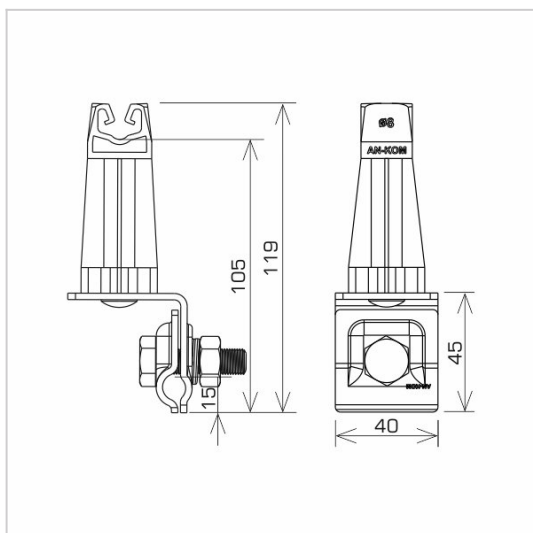

UCHWYTY NA BLACHĘ, PAPE, GONT na felc uniwersalny

C462028

WERSJA MATERIAŁOWA:

malowane

OPIS:

Montaż przewodów na dachach pokrytych blachą wzdłuż i wszerz felcu.

DOSTĘPNE W KOLORACH

symbol typ	C462028 AN-06H/LA/C
kolor słupka	RAL 9005
wymiar przewodu (mm)	Ø8
wersja materiałowa	malowane