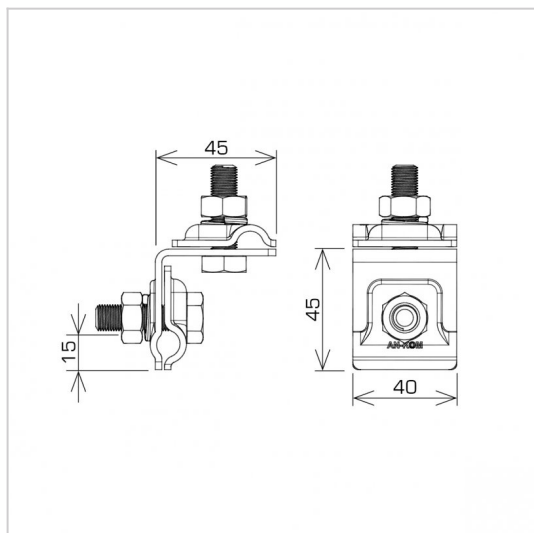

UCHWYTY NA BLACHĘ, GONT na felc uniwersalny

C462008

WERSJA MATERIAŁOWA:

malowane

OPIS:

Montaż przewodów na dachach pokrytych blachą wzdłuż i wszerz felcu.

DOSTĘPNE W KOLORACH

symbol typ	C462008 AN-06A/LA/
wymiar przewodu (mm)	Ø8 - Ø10
wersja materiałowa	malowane