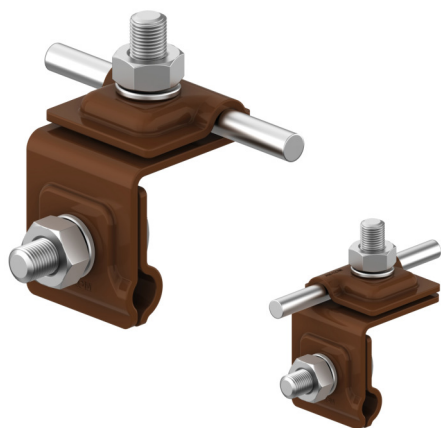

UCHWYTY NA BLACHĘ, GONT na felc uniwersalny

C462008

WERSJA MATERIAŁOWA:

malowane

OPIS:

Montaż przewodów na dachach pokrytych blachą wzdłuż i wszerz felcu.

DOSTĘPNE W KOLORACH

symbol typ	C462008 AN-06A/LA/
wymiar przewodu (mm)	Ø8 - Ø10
wersja materiałowa	malowane