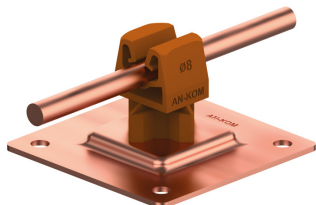

UCHWYTY NA BLACHĘ, GONT na płycie stalowej

C372660

WERSJA MATERIAŁOWA:

miedź

OPIS:

Do montażu przewodu odgromowego na dachach, attykach, nadbudówkach pokrytych papą, blachą.

Mocowanie przewodu wykonane z tworzywa.

symbol typ	C372660 AN-11PN/CU/-N
kolor słupka	RAL 8004
wymiar przewodu (mm)	Ø8
wersja materiałowa	miedź

AN-KOM 2 Sp. z o.o.
 Inwałd, ul. ks. Władysława
 Bukowińskiego 15
 34-120 Andrychów

an-kom.pl
 biuro@an-kom.pl