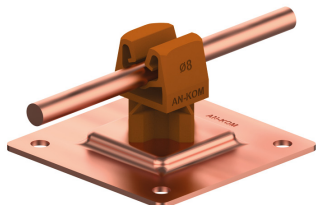

UCHWYTY NA BLACHĘ, PAPE, GONT na płycie stalowej

C372660

WERSJA MATERIAŁOWA:

miedź

OPIS:

Do montażu przewodu odgromowego na dachach, attykach, nadbudówkach pokrytych papą, blachą.

symbol typ	C372660 AN-11PN/CU/-N
kolor słupka	RAL 8004
wymiar przewodu (mm)	Ø8
wersja materiałowa	miedź