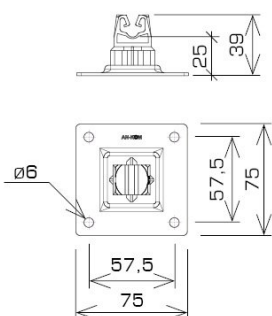

UCHWYTY NA BLACHĘ, PAPE, GONT na płycie stalowej

C372660

WERSJA MATERIAŁOWA:

miedź

OPIS:

Do montażu przewodu odgromowego na dachach, attykach, nadbudówkach pokrytych papą, blachą.

symbol typ	C372660 AN-11PN/CU/-N
kolor słupka	RAL 8004
wymiar przewodu (mm)	Ø8
wersja materiałowa	miedź