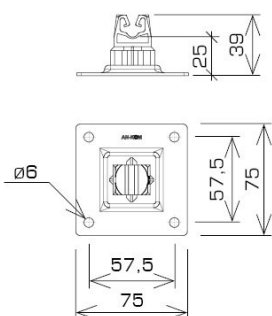

UCHWYTY NA BLACHĘ, GONT na płycie stalowej

C372660

WERSJA MATERIAŁOWA:

miedź

OPIS:

Do montażu przewodu odgromowego na dachach, attykach, nadbudówkach pokrytych papą, blachą.

Mocowanie przewodu wykonane z tworzywa.

symbol typ	C372660 AN-11PN/CU/-N
kolor słupka	RAL 8004
wymiar przewodu (mm)	Ø8
wersja materiałowa	miedź

AN-KOM 2 Sp. z o.o.
 Inwałd, ul. ks. Władysława
 Bukowińskiego 15
 34-120 Andrychów

an-kom.pl
 biuro@an-kom.pl