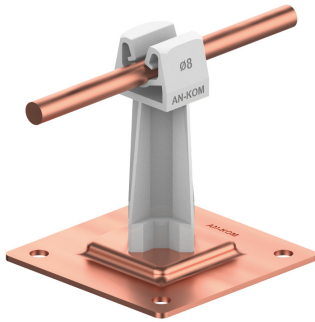

UCHWYTY NA BLACHĘ, PAPE, GONT na płycie stalowej

**C372656**

**WERSJA MATERIAŁOWA:**

miedź

**OPIS:**

Do montażu przewodu odgromowego na dachach, attykach, nadbudówkach pokrytych papą, blachą.

<b>symbol</b> typ	<b>C372656</b> AN-11P/CU/S-N
<b>kolor słupka</b>	RAL 7047
<b>wymiar przewodu (mm)</b>	Ø8
<b>wersja materiałowa</b>	miedź