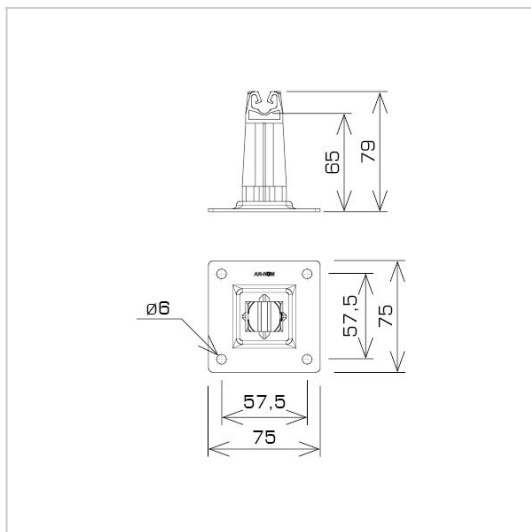

UCHWYTY NA BLACHĘ, PAPE, GONT na płycie stalowej

**C372656**

**WERSJA MATERIAŁOWA:**

miedź

**OPIS:**

Do montażu przewodu odgromowego na dachach, attykach, nadbudówkach pokrytych papą, blachą.

<b>symbol</b> typ	<b>C372656</b> AN-11P/CU/S-N
<b>kolor słupka</b>	RAL 7047
<b>wymiar przewodu (mm)</b>	Ø8
<b>wersja materiałowa</b>	miedź