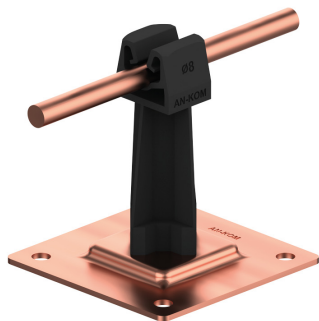

UCHWYTY NA BLACHĘ, GONT na płycie stalowej

C372652

**WERSJA MATERIAŁOWA:**

miedź

**OPIS:**

Do montażu przewodu odgromowego na dachach, attykach, nadbudówkach pokrytych papą, blachą.

**Mocowanie przewodu wykonane z tworzywa.**

<b>symbol</b> typ	<b>C372652</b> AN-11P/CU/C-N
<b>kolor słupka</b>	RAL 9005
<b>wymiar przewodu (mm)</b>	Ø8
<b>wersja materiałowa</b>	miedź

AN-KOM 2 Sp. z o.o.  
Inwałd, ul. ks. Władysława  
Bukowińskiego 15  
34-120 Andrychów