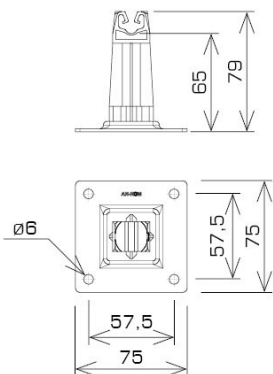

UCHWYTY NA BLACHĘ, GONT na płycie stalowej

C372652

**WERSJA MATERIAŁOWA:**

miedź

**OPIS:**

Do montażu przewodu odgromowego na dachach, attykach, nadbudówkach pokrytych papą, blachą.

**Mocowanie przewodu wykonane z tworzywa.**

<b>symbol</b> typ	<b>C372652</b> AN-11P/CU/C-N
<b>kolor słupka</b>	RAL 9005
<b>wymiar przewodu (mm)</b>	Ø8
<b>wersja materiałowa</b>	miedź

AN-KOM 2 Sp. z o.o.  
Inwałd, ul. ks. Władysława  
Bukowińskiego 15  
34-120 Andrychów