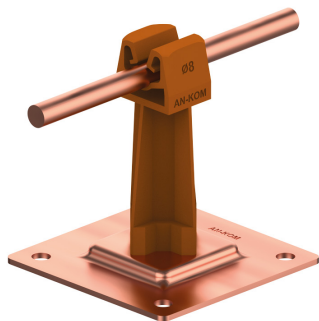

UCHWYTY NA BLACHĘ, PAPE, GONT na płycie stalowej

C372648

WERSJA MATERIAŁOWA:

miedź

OPIS:

Do montażu przewodu odgromowego na dachach, attykach, nadbudówkach pokrytych papą, blachą.

symbol typ	C372648 AN-11P/CU/-N
kolor słupka	RAL 8004
wymiar przewodu (mm)	Ø8
wersja materiałowa	miedź