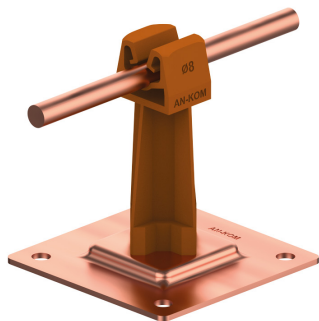

UCHWYTY NA BLACHĘ, GONT na płycie stalowej

C372648

WERSJA MATERIAŁOWA:

miedź

OPIS:

Do montażu przewodu odgromowego na dachach, attykach, nadbudówkach pokrytych papą, blachą.

Mocowanie przewodu wykonane z tworzywa.

symbol	C372648
typ	AN-11P/CU/-N
kolor słupka	RAL 8004
wymiar przewodu (mm)	Ø8
wersja materiałowa	miedź

AN-KOM 2 Sp. z o.o.
 Inwałd, ul. ks. Władysława
 Bukowińskiego 15
 34-120 Andrychów

an-kom.pl
 biuro@an-kom.pl