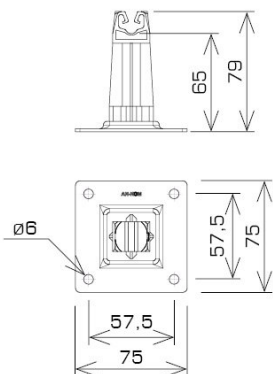

UCHWYTY NA BLACHĘ, PAPE, GONT na płycie stalowej

C372648

WERSJA MATERIAŁOWA:

miedź

OPIS:

Do montażu przewodu odgromowego na dachach, attykach, nadbudówkach pokrytych papą, blachą.

symbol typ	C372648 AN-11P/CU/-N
kolor słupka	RAL 8004
wymiar przewodu (mm)	Ø8
wersja materiałowa	miedź