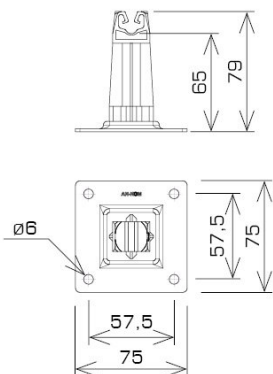

UCHWYTY NA BLACHĘ, PAPE, GONT na płycie stalowej

C372648

WERSJA MATERIAŁOWA:

miedź

OPIS:

Do montażu przewodu odgromowego na dachach, attykach, nadbudówkach pokrytych papą, blachą.

symbol	C372648
typ	AN-11P/CU/-N
kolor słupka	RAL 8004
wymiar przewodu (mm)	Ø8
wersja materiałowa	miedź