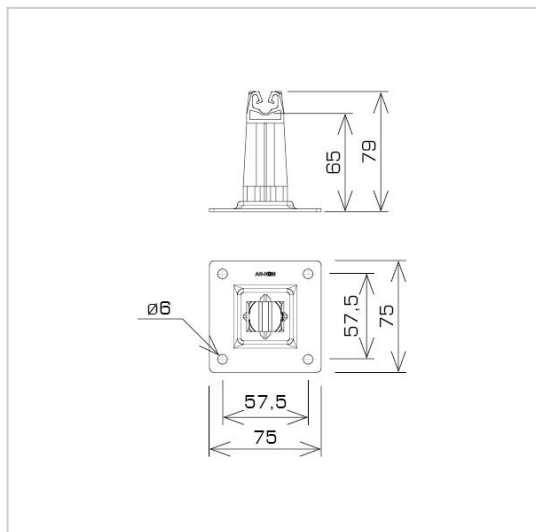

UCHWYTY NA BLACHĘ, GONT na płycie stalowej

C372648

WERSJA MATERIAŁOWA:

miedź

OPIS:

Do montażu przewodu odgromowego na dachach, attykach, nadbudówkach pokrytych papą, blachą.

Mocowanie przewodu wykonane z tworzywa.

symbol	C372648
typ	AN-11P/CU/-N
kolor słupka	RAL 8004
wymiar przewodu (mm)	Ø8
wersja materiałowa	miedź

AN-KOM 2 Sp. z o.o.
 Inwałd, ul. ks. Władysława
 Bukowińskiego 15
 34-120 Andrychów

an-kom.pl
 biuro@an-kom.pl