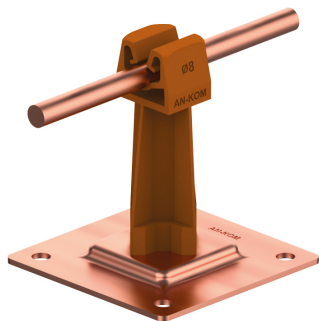

UCHWYTY NA BLACHĘ, PAPE, GONT na płycie stalowej

C372648

WERSJA MATERIAŁOWA:

miedź

OPIS:

Do montażu przewodu odgromowego na dachach, attykach, nadbudówkach pokrytych papą, blachą.

symbol	C372648
typ	AN-11P/CU/-N
kolor słupka	RAL 8004
wymiar przewodu (mm)	Ø8
wersja materiałowa	miedź