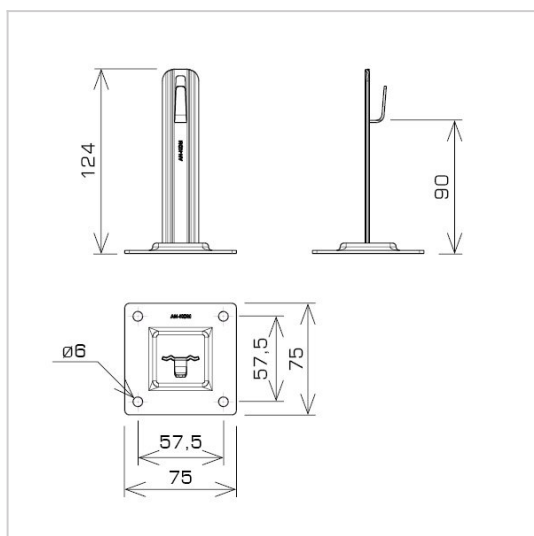

UCHWYTY NA BLACHĘ, PAPE, GONT na płycie stalowej

C372640

WERSJA MATERIAŁOWA:

miedź

OPIS:

Do montażu przewodu odgromowego na dachach, attykach, nadbudówkach pokrytych papą, blachą.

symbol	C372640
typ	AN-11A/CU/-N
wymiar przewodu (mm)	Ø8
wersja materiałowa	miedź