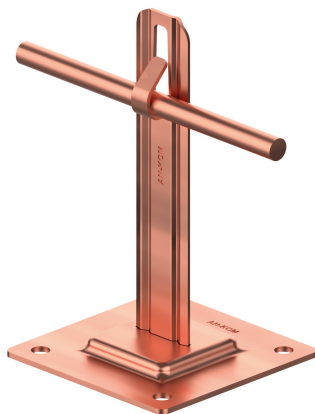

UCHWYTY NA BLACHĘ, PAPE, GONT na płycie stalowej

C372640

WERSJA MATERIAŁOWA:

miedź

OPIS:

Do montażu przewodu odgromowego na dachach, attykach, nadbudówkach pokrytych papą, blachą.

symbol	C372640
typ	AN-11A/CU/-N
wymiar przewodu (mm)	Ø8
wersja materiałowa	miedź