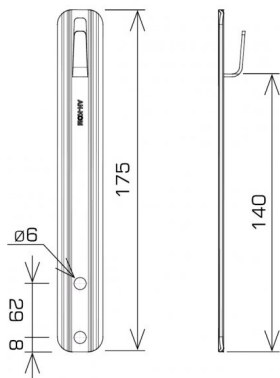

UCHWYTY NA BLACHĘ, GONT prosty

C372608

WERSJA MATERIAŁOWA:

miedź

OPIS:

Uchwyty montowane do okuć dachowych, wiatrówek, pokryć dachowych z blachy.

symbol typ	C372608 AN-13/CU/-N
wymiar przewodu (mm)	Ø8
wersja materiałowa	miedź