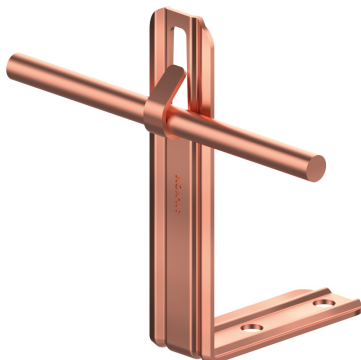

**UCHWYTY NA BLACHĘ, PAPE, GONT kątowy prosty**

**C372600**

**WERSJA MATERIAŁOWA:**

miedź

**OPIS:**

Uchwyty do prowadzenia przewodu odgromowego na dachach obiektów krytych gontem, papą, blachą.

symbol typ	<b>C372600</b> AN-11R/CU/-N
<b>H (mm)</b>	104
<b>Hd (mm)</b>	70
<b>wymiar przewodu (mm)</b>	Ø8
<b>wersja materiałowa</b>	miedź