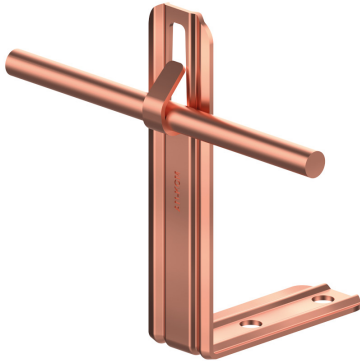

UCHWYTY NA BLACHĘ, PAPĘ, GONT kątowy prosty

C372600

WERSJA MATERIAŁOWA:

miedź

OPIS:

Uchwyty do prowadzenia przewodu odgromowego na dachach obiektów krytych gontem, papą, blachą.

symbol	C372600
typ	AN-11R/CU/-N
H (mm)	104
Hd (mm)	70
wymiar przewodu (mm)	Ø8
wersja materiałowa	miedź