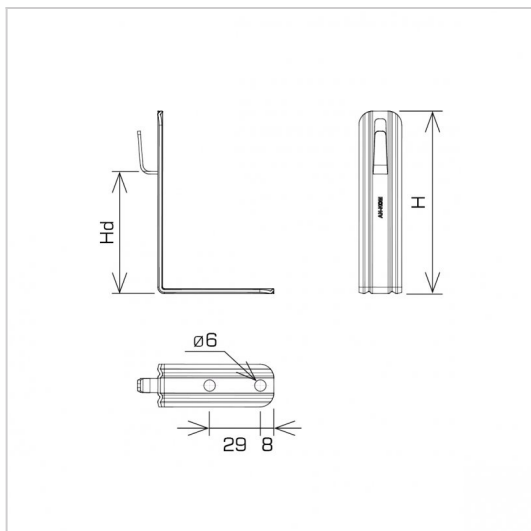

UCHWYTY NA BLACHĘ, PAPĘ, GONT kątowy prosty

C372600

WERSJA MATERIAŁOWA:

miedź

OPIS:

Uchwyty do prowadzenia przewodu odgromowego na dachach obiektów krytych gontem, papą, blachą.

symbol	C372600
typ	AN-11R/CU/-N
H (mm)	104
Hd (mm)	70
wymiar przewodu (mm)	Ø8
wersja materiałowa	miedź