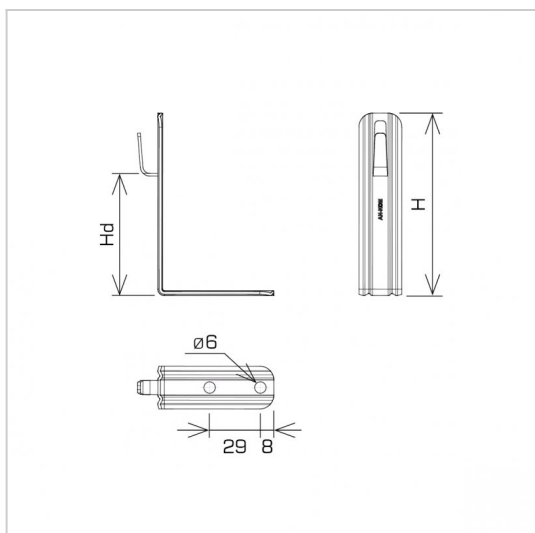

**UCHWYTY NA BLACHĘ, PAPE, GONT kątowy prosty**

**C372600**

**WERSJA MATERIAŁOWA:**

miedź

**OPIS:**

Uchwyty do prowadzenia przewodu odgromowego na dachach obiektów krytych gontem, papą, blachą.

symbol typ	<b>C372600</b> AN-11R/CU/-N
<b>H (mm)</b>	104
<b>Hd (mm)</b>	70
<b>wymiar przewodu (mm)</b>	Ø8
<b>wersja materiałowa</b>	miedź