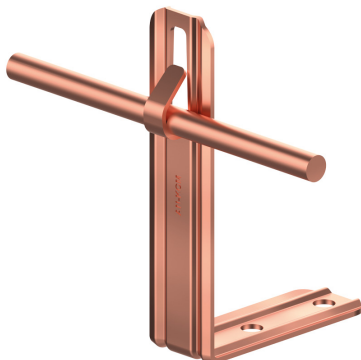

UCHWYTY NA BLACHĘ, PAPE, GONT kątowy prosty

C372596

WERSJA MATERIAŁOWA:

miedź

OPIS:

Uchwyty do prowadzenia przewodu odgromowego na dachach obiektów krytych gontem, papą, blachą.

symbol typ	C372596 AN-11/CU/-N
H (mm)	124
Hd (mm)	90
wymiar przewodu (mm)	Ø8
wersja materiałowa	miedź