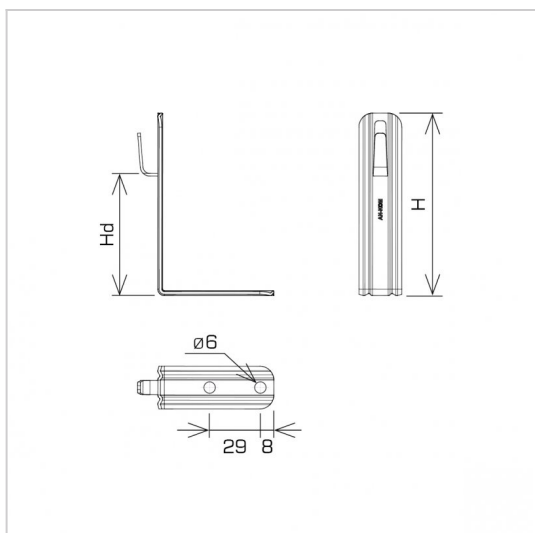

UCHWYTY NA BLACHĘ, PAPE, GONT kątowy prosty

C372596

WERSJA MATERIAŁOWA:

miedź

OPIS:

Uchwyty do prowadzenia przewodu odgromowego na dachach obiektów krytych gontem, papą, blachą.

symbol typ	C372596 AN-11/CU/-N
H (mm)	124
Hd (mm)	90
wymiar przewodu (mm)	Ø8
wersja materiałowa	miedź