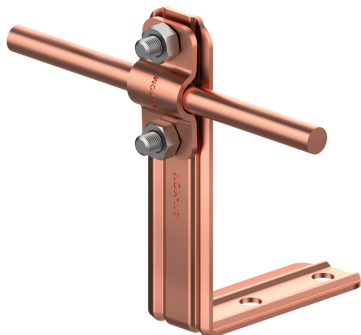

UCHWYTY NA BLACHĘ, PAPE, GONT kątowy prosty

C372588

WERSJA MATERIAŁOWA:

miedź

OPIS:

Uchwyty do prowadzenia przewodu odgromowego na dachach obiektów krytych gontem, papą, blachą.

symbol typ	C372588 AN-10/CU/-N
H (mm)	116
Hd (mm)	90
wymiar przewodu (mm)	Ø8
wersja materiałowa	miedź