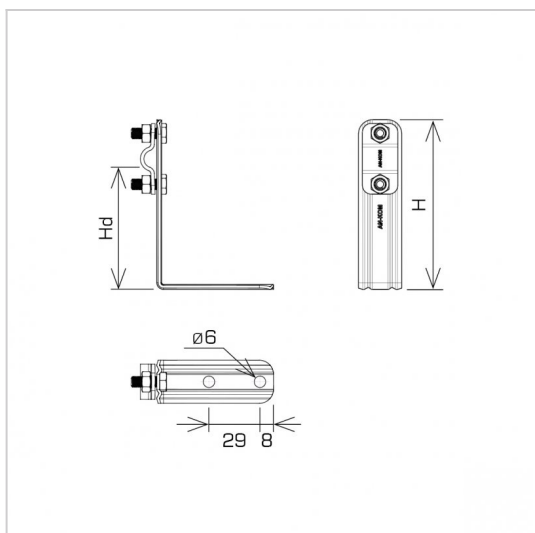

UCHWYTY NA BLACHĘ, PAPE, GONT kątowy prosty

C372588

WERSJA MATERIAŁOWA:

miedź

OPIS:

Uchwyty do prowadzenia przewodu odgromowego na dachach obiektów krytych gontem, papą, blachą.

symbol typ	C372588 AN-10/CU/-N
H (mm)	116
Hd (mm)	90
wymiar przewodu (mm)	Ø8
wersja materiałowa	miedź