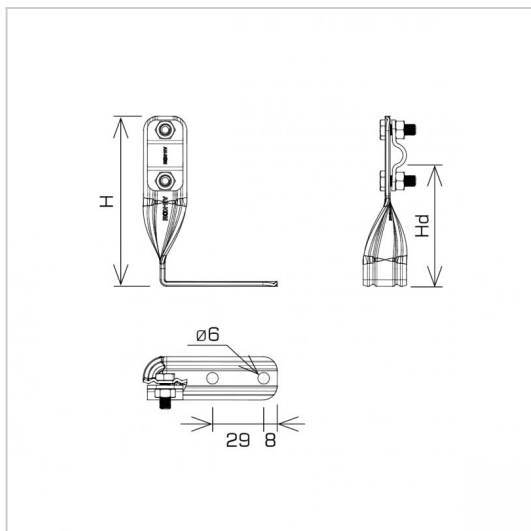

UCHWYTY NA BLACHĘ, PAPE, GONT kątowy skręcony

C372573

**WERSJA MATERIAŁOWA:**

miedź

**OPIS:**

Uchwyty do prowadzenia przewodu odgromowego na dachach obiektów krytych gontem, papą, blachą.

symbol	<b>C372573</b>
typ	AN-08/CU/-N1
H (mm)	131
Hd (mm)	105
wymiar przewodu (mm)	Ø8
wersja materiałowa	miedź