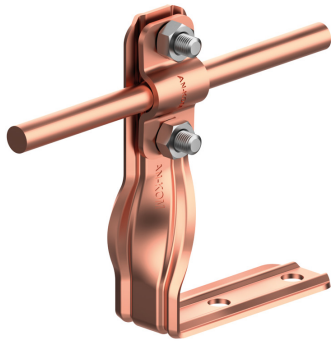

UCHWYTY NA BLACHĘ, PAPE, GONT kątowy skręcony

C372573

**WERSJA MATERIAŁOWA:**

miedź

**OPIS:**

Uchwyty do prowadzenia przewodu odgromowego na dachach obiektów krytych gontem, papą, blachą.

symbol	<b>C372573</b>
typ	AN-08/CU/-N1
H (mm)	131
Hd (mm)	105
wymiar przewodu (mm)	Ø8
wersja materiałowa	miedź