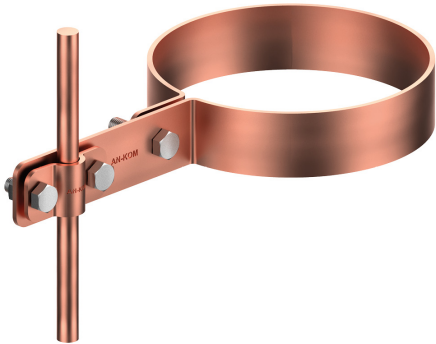

UCHWYTY RYNNOWE na rurę spustową

C372544

WERSJA MATERIAŁOWA:

miedź

OPIS:

Prowadzenie zwodów pionowych wzdłuż rury spustowej.

symbol	C372544
typ	AN-70H/CU/
Ø (mm)	150
wymiar przewodu (mm)	Ø8
wersja materiałowa	miedź