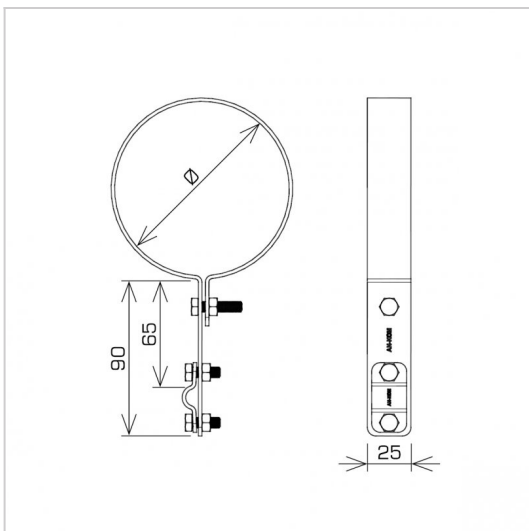

UCHWYTY RYNNOWE na rurę spustową

C372544

WERSJA MATERIAŁOWA:

miedź

OPIS:

Prowadzenie zwodów pionowych wzdłuż rury spustowej.

symbol	C372544
typ	AN-70H/CU/
Ø (mm)	150
wymiar przewodu (mm)	Ø8
wersja materiałowa	miedź