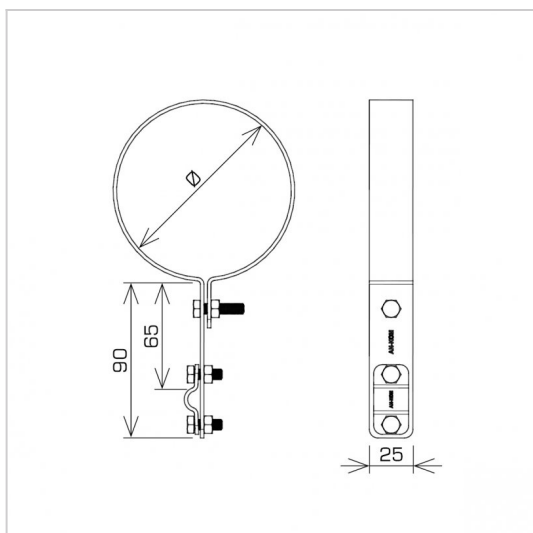

UCHWYTY RYNNOWE na rurę spustową

**C372544**

**WERSJA MATERIAŁOWA:**

miedź

**OPIS:**

Prowadzenie zwodów pionowych wzdłuż rury spustowej.

|                      |                |
|----------------------|----------------|
| symbol               | <b>C372544</b> |
| typ                  | AN-70H/CU/     |
| Ø (mm)               | 150            |
| wymiar przewodu (mm) | Ø8             |
| wersja materiałowa   | miedź          |