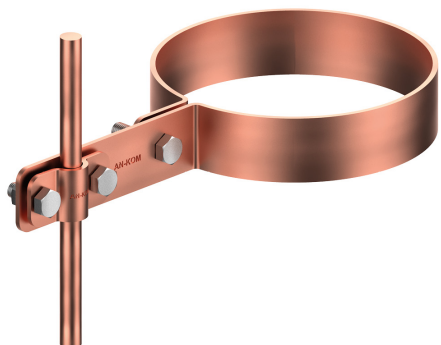

UCHWYTY RYNNOWE na rurę spustową

**C372544**

**WERSJA MATERIAŁOWA:**

miedź

**OPIS:**

Prowadzenie zwodów pionowych wzdłuż rury spustowej.

|                      |                |
|----------------------|----------------|
| symbol               | <b>C372544</b> |
| typ                  | AN-70H/CU/     |
| Ø (mm)               | 150            |
| wymiar przewodu (mm) | Ø8             |
| wersja materiałowa   | miedź          |