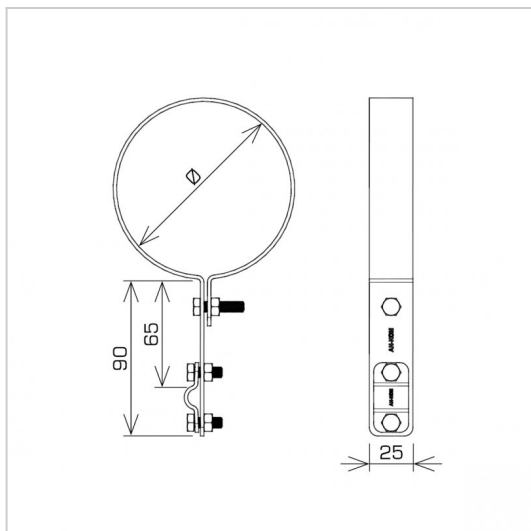

UCHWYTY RYNNOWE na rurę spustową

C372536

WERSJA MATERIAŁOWA:

miedź

OPIS:

Prowadzenie zwodów pionowych wzdłuż rury spustowej.

symbol typ	C372536 AN-70F/CU/
Ø (mm)	110
wymiar przewodu (mm)	Ø8
wersja materiałowa	miedź