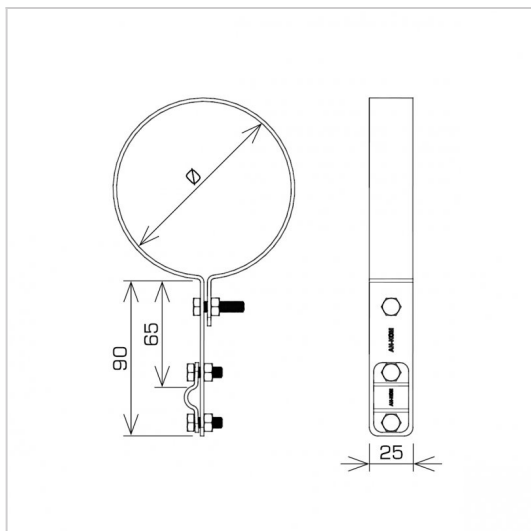

UCHWYTY RYNNOWE na rurę spustową

C372524

WERSJA MATERIAŁOWA:

miedź

OPIS:

Prowadzenie zwodów pionowych wzdłuż rury spustowej.

symbol typ	C372524 AN-70D/CU/
Ø (mm)	90
wymiar przewodu (mm)	Ø8
wersja materiałowa	miedź