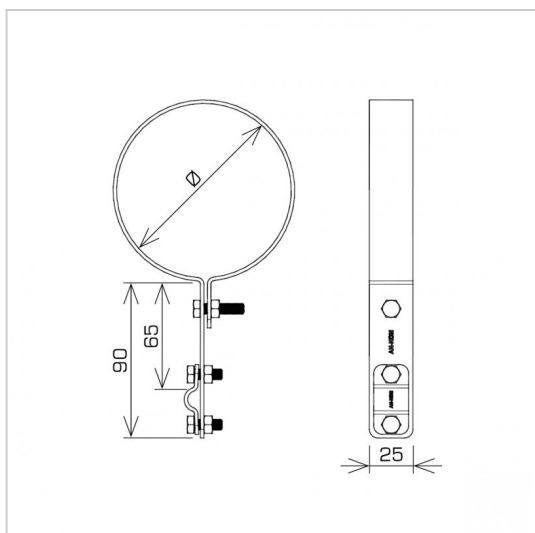

UCHWYTY RYNNOWE na rurę spustową

C372520

WERSJA MATERIAŁOWA:

miedź

OPIS:

Prowadzenie zwodów pionowych wzdłuż rury spustowej.

symbol typ	C372520 AN-70C/CU/
Ø (mm)	80
wymiar przewodu (mm)	Ø8
wersja materiałowa	miedź