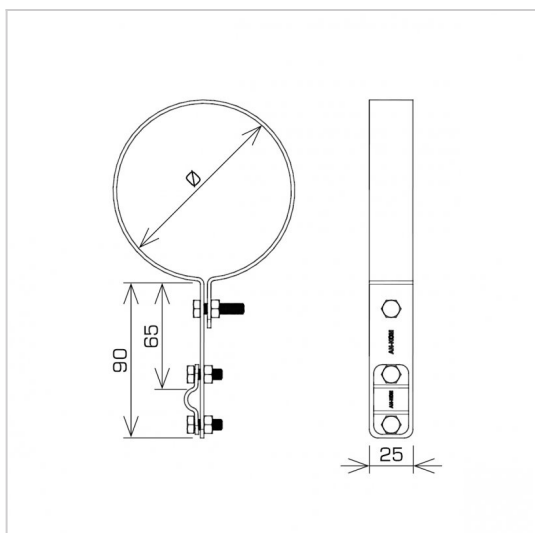

**UCHWYTY RYNNOWE na rurę spustową**

**C372512**

**WERSJA MATERIAŁOWA:**

miedź

**OPIS:**

Prowadzenie zwodów pionowych wzdłuż rury spustowej.

|                      |                |
|----------------------|----------------|
| symbol               | <b>C372512</b> |
| typ                  | AN-70A/CU/     |
| Ø (mm)               | 60             |
| wymiar przewodu (mm) | Ø8             |
| wersja materiałowa   | miedź          |