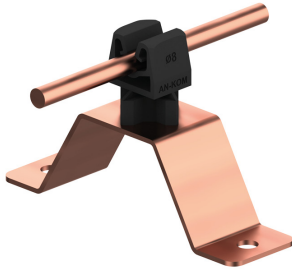

UCHWYTY NA BLACHĘ, PAPE, GONT przykręcany

C372184

WERSJA MATERIAŁOWA:

miedź

OPIS:

Uchwyt uniwersalny do prowadzenia przewodu odgromowego na dachu pokrytym blachą, papą, gontem.

symbol typ	C372184 AN-11WN/CU/C
kolor słupka	RAL 9005
wymiar przewodu (mm)	Ø8
wersja materiałowa	miedź