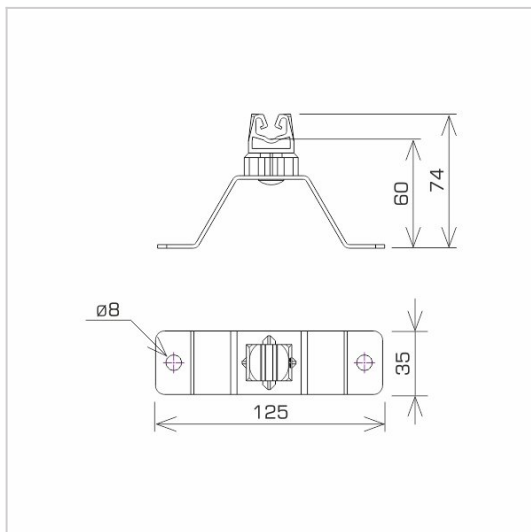

UCHWYTY NA BLACHĘ, PAPE, GONT przykręcany

C372184

WERSJA MATERIAŁOWA:

miedź

OPIS:

Uchwyt uniwersalny do prowadzenia przewodu odgromowego na dachu pokrytym blachą, papą, gontem.

symbol typ	C372184 AN-11WN/CU/C
kolor słupka	RAL 9005
wymiar przewodu (mm)	Ø8
wersja materiałowa	miedź