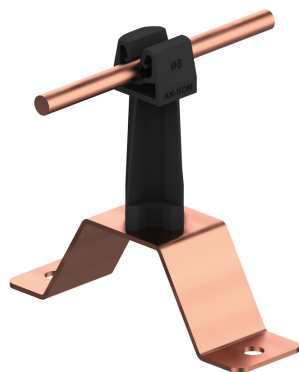

UCHWYTY NA BLACHĘ, PAPE, GONT przykręcany

C372172

WERSJA MATERIAŁOWA:

miedź

OPIS:

Uchwyt uniwersalny do prowadzenia przewodu odgromowego na dachu pokrytym blachą, papą, gontem.

symbol typ	C372172 AN-11W/CU/C
kolor słupka	RAL 9005
wymiar przewodu (mm)	Ø8
wersja materiałowa	miedź