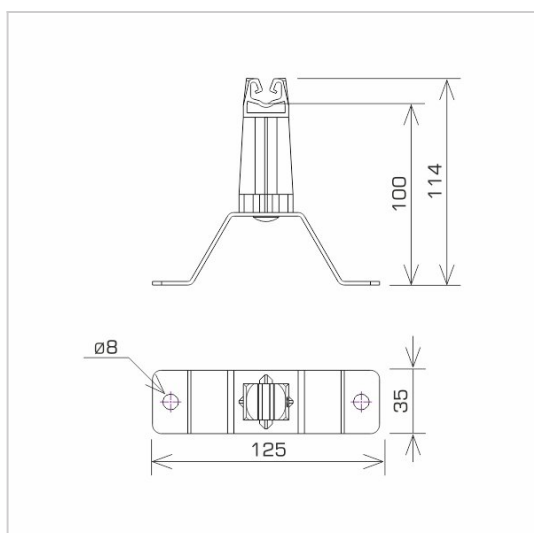

UCHWYTY NA BLACHĘ, PAPE, GONT przykręcany

C372172

WERSJA MATERIAŁOWA:

miedź

OPIS:

Uchwyt uniwersalny do prowadzenia przewodu odgromowego na dachu pokrytym blachą, papą, gontem.

symbol typ	C372172 AN-11W/CU/C
kolor słupka	RAL 9005
wymiar przewodu (mm)	Ø8
wersja materiałowa	miedź