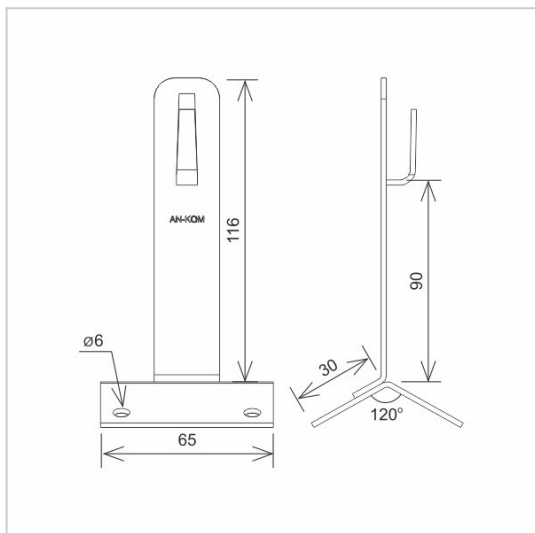

UCHWYTY NA BLACHĘ, PAPE, GONT dachowo szczytowy

C372096

WERSJA MATERIAŁOWA:

miedź

OPIS:

Montaż przewodu odgromowego na kalenicy dachu krytego gontem, blachą, papą.

symbol	C372096
typ	AN-11B/CU/
wymiar przewodu (mm)	Ø8
wersja materiałowa	miedź