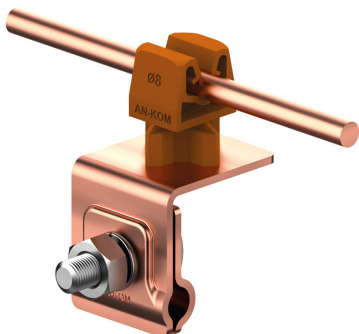

UCHWYTY NA BLACHĘ, GONT na felc uniwersalny

C372036

**WERSJA MATERIAŁOWA:**

miedź

**OPIS:**

Montaż przewodów na dachach pokrytych blachą wzdłuż i wszerz felcu.

symbol	C372036
typ	AN-06HN/CU/
kolor słupka	RAL 8004
wymiar przewodu (mm)	Ø8
wersja materiałowa	miedź