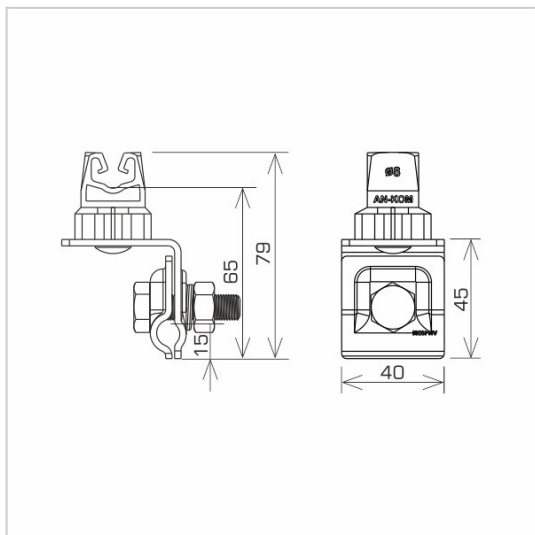

UCHWYTY NA BLACHĘ, GONT na felc uniwersalny

C372036

**WERSJA MATERIAŁOWA:**

miedź

**OPIS:**

Montaż przewodów na dachach pokrytych blachą wzdłuż i wszerz felcu.

symbol	C372036
typ	AN-06HN/CU/
kolor słupka	RAL 8004
wymiar przewodu (mm)	Ø8
wersja materiałowa	miedź