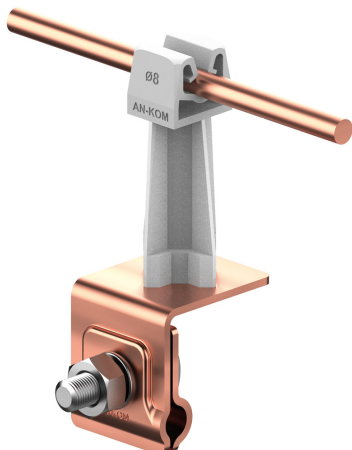

UCHWYTY NA BLACHĘ, GONT na felc uniwersalny

C372032

WERSJA MATERIAŁOWA:

miedź

OPIS:

Montaż przewodów na dachach pokrytych blachą wzdłuż i wszerz felcu.

symbol	C372032
typ	AN-06H/CU/S
kolor słupka	RAL 7047
wymiar przewodu (mm)	Ø8
wersja materiałowa	miedź