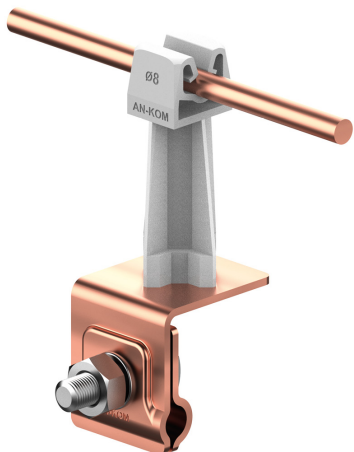

UCHWYTY NA BLACHĘ, PAPEĘ, GONT na felc uniwersalny

C372032

WERSJA MATERIAŁOWA:

miedź

OPIS:

Montaż przewodów na dachach pokrytych blachą wzdłuż i wszerz felcu.

symbol	C372032
typ	AN-06H/CU/S
kolor słupka	RAL 7047
wymiar przewodu (mm)	Ø8
wersja materiałowa	miedź