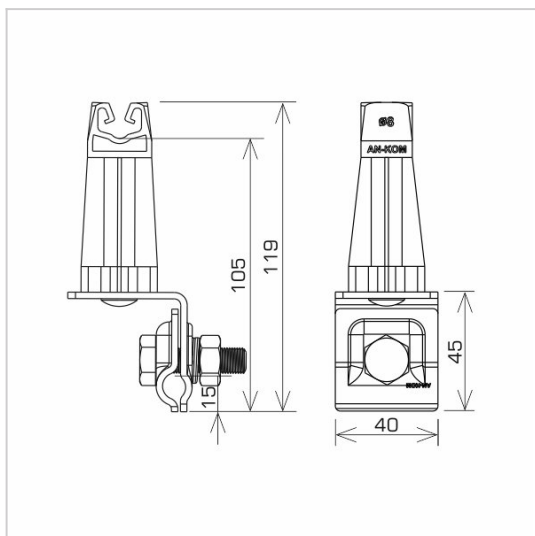

UCHWYTY NA BLACHĘ, PAPEĘ, GONT na felc uniwersalny

C372032

WERSJA MATERIAŁOWA:

miedź

OPIS:

Montaż przewodów na dachach pokrytych blachą wzdłuż i wszerz felcu.

symbol	C372032
typ	AN-06H/CU/S
kolor słupka	RAL 7047
wymiar przewodu (mm)	Ø8
wersja materiałowa	miedź