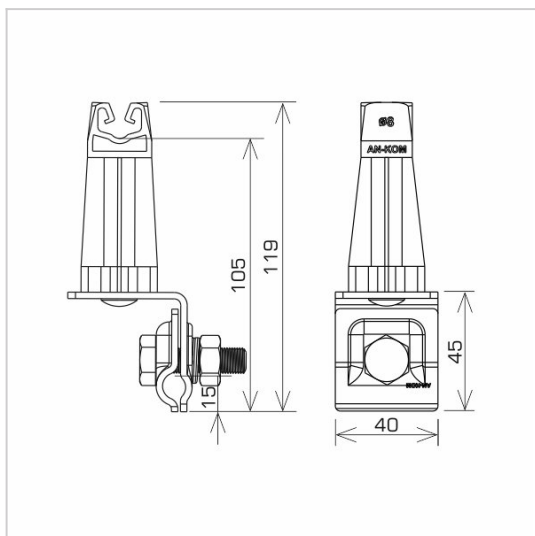

UCHWYTY NA BLACHĘ, GONT na felc uniwersalny

C372032

WERSJA MATERIAŁOWA:

miedź

OPIS:

Montaż przewodów na dachach pokrytych blachą wzdłuż i wszerz felcu.

symbol	C372032
typ	AN-06H/CU/S
kolor słupka	RAL 7047
wymiar przewodu (mm)	Ø8
wersja materiałowa	miedź