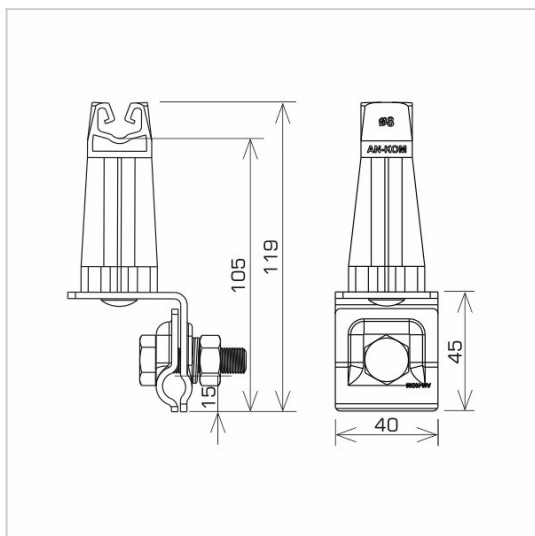

UCHWYTY NA BLACHĘ, GONT na felc uniwersalny

C372028

**WERSJA MATERIAŁOWA:**

miedź

**OPIS:**

Montaż przewodów na dachach pokrytych blachą wzdłuż i wszerz felcu.

**Mocowanie przewodu wykonane z tworzywa.**

symbol	<b>C372028</b>
typ	AN-06H/CU/C
kolor słupka	RAL 9005
wymiar przewodu (mm)	Ø8
wersja materiałowa	miedź