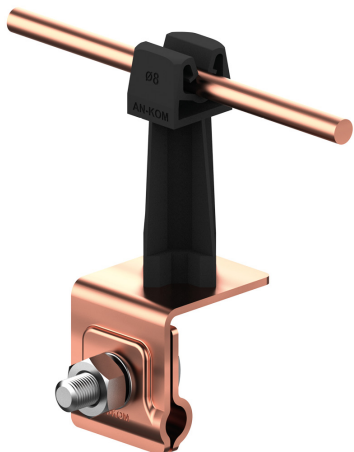

UCHWYTY NA BLACHĘ, GONT na felc uniwersalny

C372028

**WERSJA MATERIAŁOWA:**

miedź

**OPIS:**

Montaż przewodów na dachach pokrytych blachą wzdłuż i wszerz felcu.

**Mocowanie przewodu wykonane z tworzywa.**

symbol	<b>C372028</b>
typ	AN-06H/CU/C
kolor słupka	RAL 9005
wymiar przewodu (mm)	Ø8
wersja materiałowa	miedź