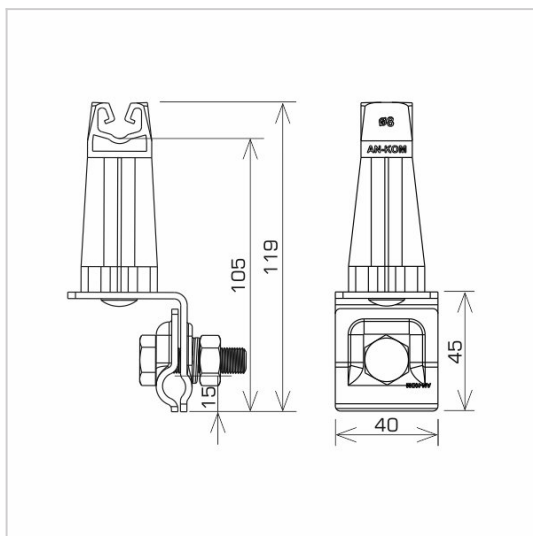

UCHWYTY NA BLACHĘ, PAPE, GONT na felc uniwersalny

C372024

**WERSJA MATERIAŁOWA:**

miedź

**OPIS:**

Montaż przewodów na dachach pokrytych blachą wzdłuż i wszerz felcu.

symbol	<b>C372024</b>
typ	AN-06H/CU/
kolor słupka	RAL 8004
wymiar przewodu (mm)	Ø8
wersja materiałowa	miedź