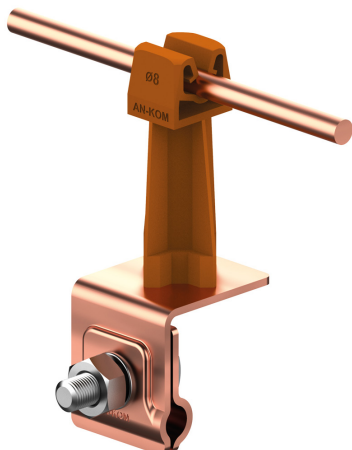

UCHWYTY NA BLACHĘ, PAPE, GONT na felc uniwersalny

C372024

**WERSJA MATERIAŁOWA:**

miedź

**OPIS:**

Montaż przewodów na dachach pokrytych blachą wzdłuż i wszerz felcu.

symbol	<b>C372024</b>
typ	AN-06H/CU/
kolor słupka	RAL 8004
wymiar przewodu (mm)	Ø8
wersja materiałowa	miedź