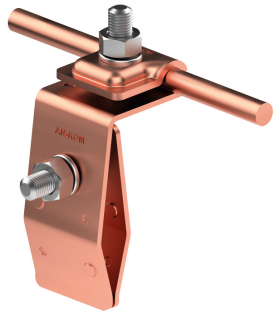

UCHWYTY NA BLACHĘ, PAPEĘ, GONT na felc uniwersalny

C372012

WERSJA MATERIAŁOWA:

miedź

OPIS:

Montaż przewodów na dachach pokrytych blachą wzdłuż i wszerz felcu.

symbol	C372012
typ	AN-06B/CU/
wymiar przewodu (mm)	Ø8
wersja materiałowa	miedź