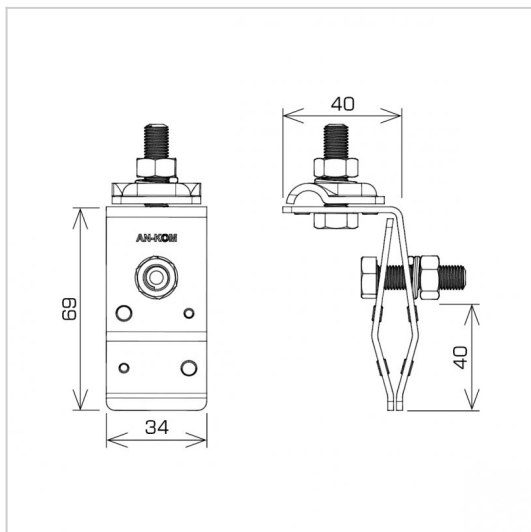

UCHWYTY NA BLACHĘ, PAPEĘ, GONT na felc uniwersalny

C372012

WERSJA MATERIAŁOWA:

miedź

OPIS:

Montaż przewodów na dachach pokrytych blachą wzdłuż i wszerz felcu.

symbol	C372012
typ	AN-06B/CU/
wymiar przewodu (mm)	Ø8
wersja materiałowa	miedź